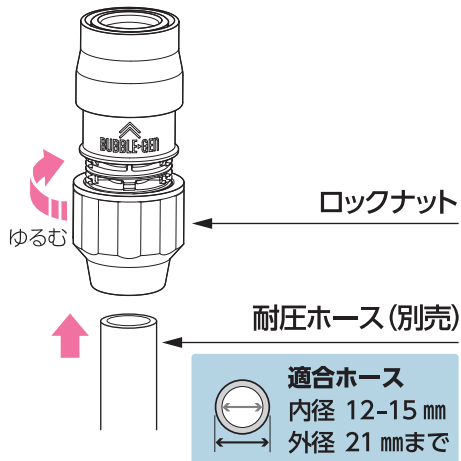

受付時間 / 平日 9:00~12:00、13:00~17:00 (土・日・祝日・年末年始は除く)

株式会社 タカギ

商品の取り扱い方法については次ページをご覧ください。

バブルコネクター

ホースの取り付け方

ロックナットを緩めてホースを差し込みます。

ロックナットを締めて完了!

バブルコネクターの取りはずし方

通水方向について

【使用例】

ノズルなどの散水パーツ

製品仕様

最大使用可能水圧：0.7MPa(7kgf/cm²)
原料樹脂：ABS樹脂、ポリアセタール
金属材料：ステンレス
ゴム材料：EPDM、NBR