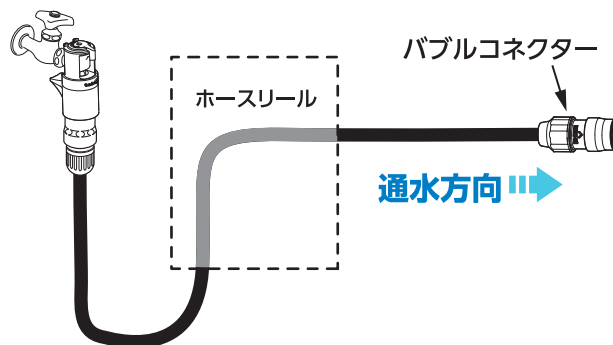

受付時間 / 平日 9:00~12:00、13:00~17:00 (土・日・祝日・年末年始は除く)

株式会社 タカギ

商品の取り扱い方法については次ページをご覧ください。

バブルコネクター

ホースの取り付け方

ロックナットを緩めてホースを差し込みます。

ロックナットを締めて完了!

バブルコネクターの取りはずし方

通水方向について

【使用例】

ノズルなどの散水パーツ

製品仕様

最大使用可能水圧：0.7MPa(7kgf/cm²)
原料樹脂：ABS樹脂、ポリアセタール
金属材料：ステンレス
ゴム材料：EPDM、NBR