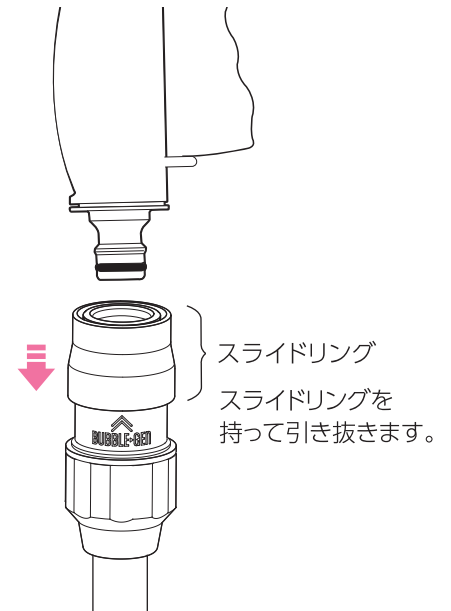

受付時間 / 平日 9:00~12:00、13:00~17:00 (土・日・祝日・年末年始は除く)

株式会社 タカギ

商品の取り扱い方法については次ページをご覧ください。

バブルコネクター

ホースの取り付け方

ロックナットを緩めてホースを差し込みます。

ロックナットを締めて完了!

バブルコネクターの取りはずし方

通水方向について

【使用例】

ノズルなどの散水パーツ

製品仕様

最大使用可能水圧：0.7MPa(7kgf/cm²)
原料樹脂：ABS樹脂、ポリアセタール
金属材料：ステンレス
ゴム材料：EPDM、NBR