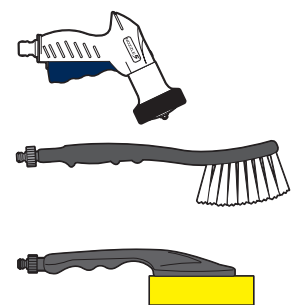

受付時間 / 平日 9:00~12:00、13:00~17:00 (土・日・祝日・年末年始は除く)

株式会社 タカギ

商品の取り扱い方法については次ページをご覧ください。

バブルコネクター

ホースの取り付け方

ロックナットを緩めてホースを差し込みます。

ロックナットを締めて完了!

バブルコネクターの取りはずし方

通水方向について

【使用例】

ノズルなどの散水パーツ

製品仕様

最大使用可能水圧：0.7MPa(7kgf/cm²)
原料樹脂：ABS樹脂、ポリアセタール
金属材料：ステンレス
ゴム材料：EPDM、NBR