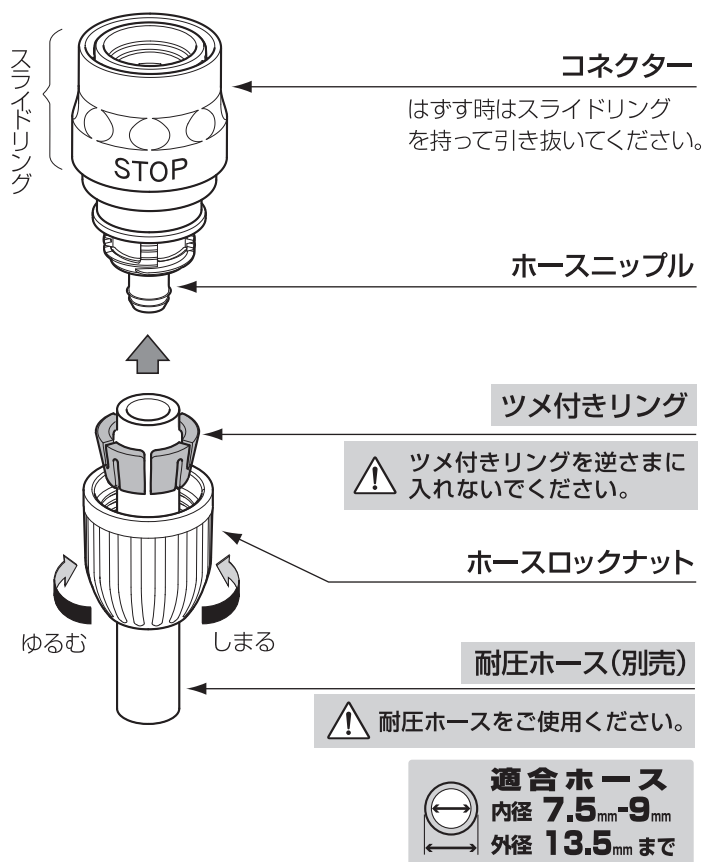

注意

- 改造しないでください。
- 破損による水漏れのおそれがあります
- コネクターで水を止めたままの状態では放置しないでください。使用後は必ず蛇口を閉め、製品内の水抜きをしてください。
- 凍結破損防止のため、製品内部の水を十分に抜いてください。(右図)
- 全自動洗濯機、食器洗い機などの給排水が自動の機器に使用しないでください。
- 故障のおそれがあります
- 藻や砂などが製品内部や可動部に入らないようにしてください。

- 何も接続されていない状態で通水した場合、内部の止水弁で止水されます。接続すれば止水が解除されます。

製品仕様

最大使用可能水圧：0.7MPa(7kgf/cm²)
原料樹脂：ABS樹脂、ポリアセタール
金属材料：ステンレス
ゴム材料：EPDM、NBR

お手入れ、保管について

- 製品が汚れた時は柔らかい布で水拭きしてください。
- 保管の際には直射日光を避けてください。
- 製品に洗剤や油などが付着するとプラスチック部分が割れる場合があります。