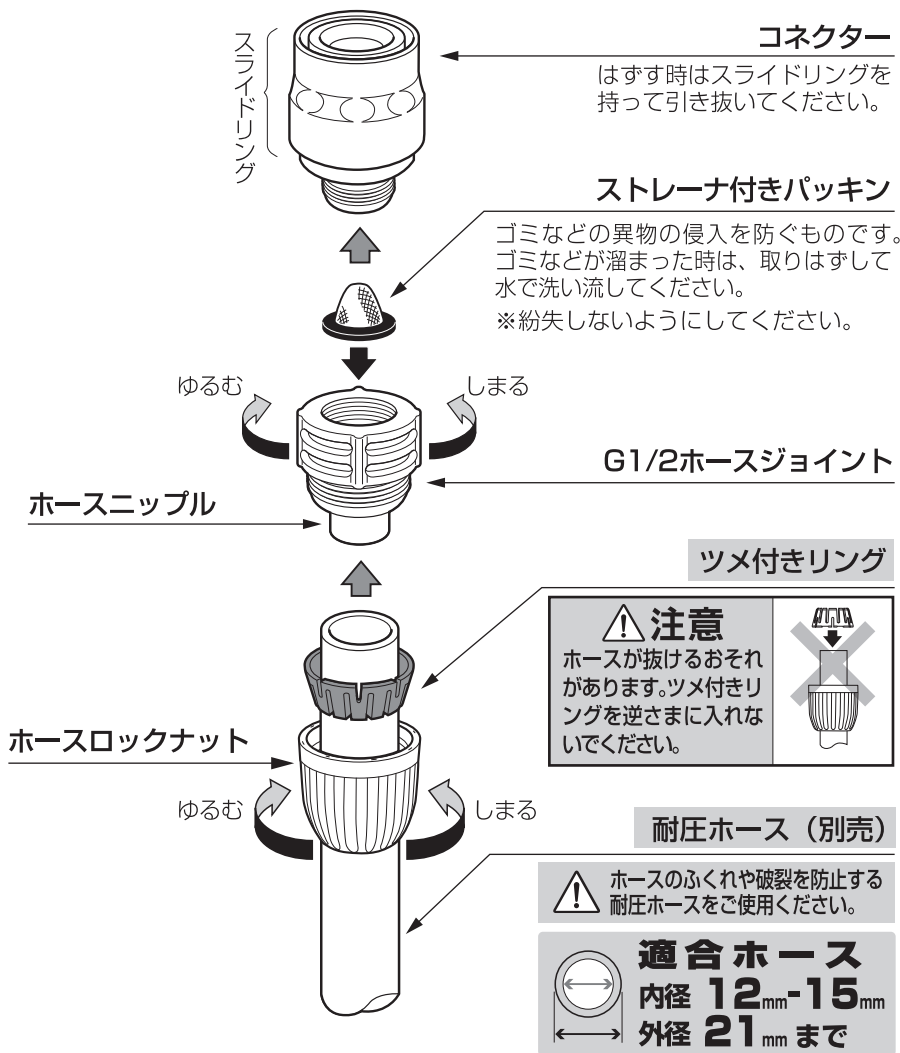

注意

- 本品は一般家庭での屋外散水用です。それ以外の目的には使用しないでください。
  - 改造しないでください。●火気の近くで使用しないでください。●常温以外の水を使用しないでください。
- 破損による水漏れのおそれがあります**
- 使用後は必ず蛇口を閉め、製品内の水抜きをしてください。●凍結破損防止のため、製品内部の水を充分に抜いてください。●全自動洗濯機、食器洗い機などの給排水が自動の機器に使用しないでください。
- 故障のおそれがあります**
- 藻や砂などが製品内部や可動部に入らないようにしてください。

- 当社製品 G043「蛇口ニップル」、【パチット】システムの散水ノズルなどと併用してください。
- ホースと蛇口および、ノズルとホース、ホースとホースの接続、とりはずしがワンタッチでできます。
- ストレーナ内蔵なのでゴミなどの侵入を防ぎます。簡単に取りはずせて掃除ができます。

**製品仕様**

最大使用可能水圧：0.7MPa(7kgf/cm<sup>2</sup>)  
原料樹脂：ABS樹脂、ポリアセタール  
金属材料：ステンレス  
ゴム材料：NBR