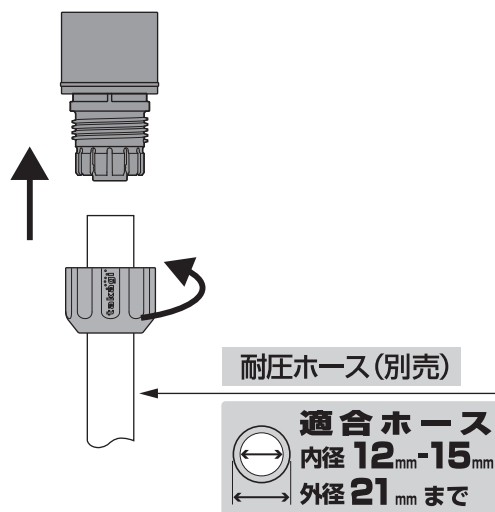

レバーロックの使い方

① 通水

レバーを握るとストッパーが上がりロックする

② 止水

レバーを一度軽く握るとストッパーが下がり離すとロック解除する

③ 使わないとき

図の位置にストッパーを収納する

ホースの取り付け方

コネクタの取りはずし方

製品仕様

最大使用可能水圧：0.7MPa(7kgf/cm²)
 原料樹脂：ABS樹脂、ポリアセタール
 ポリプロピレン、塩化ビニル樹脂
 金属材料：ステンレス、アルミニウム
 ゴム材料：EPDM、NBR

お手入れ、保管について

- 製品が汚れた時は柔らかい布で水拭きしてください。
- 保管の際には直射日光を避けてください。
- 製品に洗剤や油などが付着するとプラスチック部分が割れる場合があります。