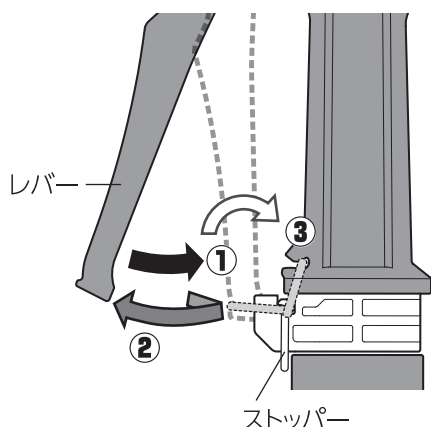

レバーロックの使い方

① 通水

レバーを握るとストッパーが上がりロックする

② 止水

レバーを一度軽く握るとストッパーが下がり離すとロック解除する

③ 使わないとき

図の位置にストッパーを収納する

ホースの取り付け方

コネクタの取りはずし方

製品仕様

最大使用可能水圧：0.7MPa(7kgf/cm²)
 原料樹脂：ABS樹脂、ポリアセタール
 ポリプロピレン、塩化ビニル樹脂
 金属材料：ステンレス、アルミニウム
 ゴム材料：EPDM、NBR

お手入れ、保管について

- 製品が汚れた時は柔らかい布で水拭きしてください。
- 保管の際には直射日光を避けてください。
- 製品に洗剤や油などが付着するとプラスチック部分が割れる場合があります。