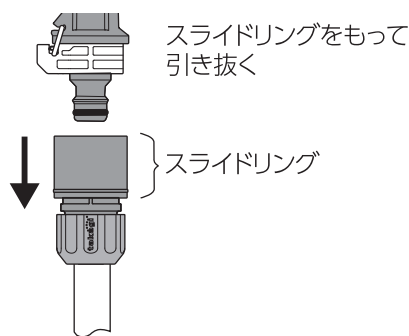

レバーロックの使い方

① 通水

レバーを握るとストッパーが上がりロックする

② 止水

レバーを一度軽く握るとストッパーが下がり離すとロック解除する

③ 使わないとき

図の位置にストッパーを収納する

ホースの取り付け方

コネクタの取りはずし方

製品仕様

最大使用可能水圧：0.7MPa(7kgf/cm²)
 原料樹脂：ABS樹脂、ポリアセタール
 ポリプロピレン、塩化ビニル樹脂
 金属材料：ステンレス、アルミニウム
 ゴム材料：EPDM、NBR

お手入れ、保管について

- 製品が汚れた時は柔らかい布で水拭きしてください。
- 保管の際には直射日光を避けてください。
- 製品に洗剤や油などが付着するとプラスチック部分が割れる場合があります。