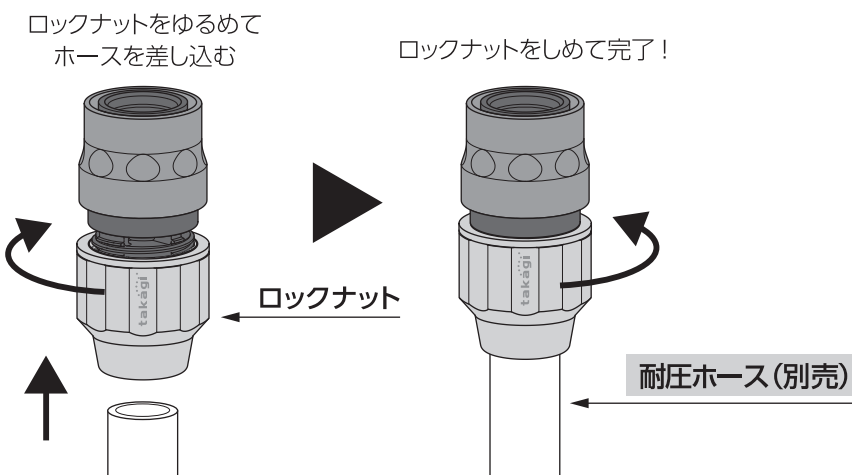

注意

- 本品は一般家庭での屋外散水用です。それ以外の目的には使用しないでください。
- 接続用ホースは「耐圧ホース」を使用してください。
- 井戸水で使用しないでください。
- 火気の近くで使用しないでください。
- 使用後は必ず蛇口を閉め製品内部の水を十分に抜いてください。(凍結破損防止・製品保護)
- コネクターは全自動洗濯機、食器洗い機などの給排水が自動の機器に使用しないでください。

ホースの取り付け方

取りはずし方

製品仕様

最大使用可能水圧：0.7MPa(7kgf/cm²)
 原料樹脂：ABS樹脂、ポリアセタール
 金属材料：ステンレス
 適合ホース：内径 12-15mm、外径 21mm まで

お手入れ、保管について

- 製品が汚れた時は柔らかい布で水拭きしてください。
- 保管の際には直射日光を避けてください。
- 製品に洗剤や油などが付着するとプラスチック部分が割れる場合があります。

■保証期間 お買い上げ日より2年間