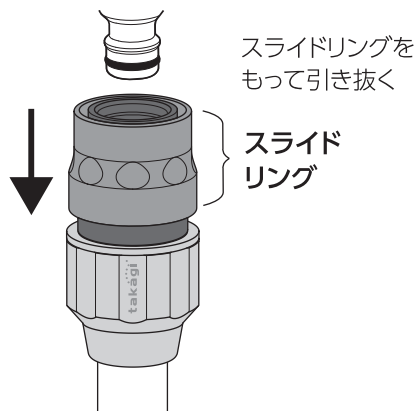

注意

- 本品は一般家庭での屋外散水用です。それ以外の目的には使用しないでください。
- 接続用ホースは「耐圧ホース」を使用してください。
- 井戸水で使用しないでください。
- 火気の近くで使用しないでください。
- 使用後は必ず蛇口を閉め製品内部の水を十分に抜いてください。(凍結破損防止・製品保護)
- コネクターは全自動洗濯機、食器洗い機などの給排水が自動の機器に使用しないでください。

ホースの取り付け方

取りはずし方

製品仕様

最大使用可能水圧：0.7MPa(7kgf/cm²)
 原料樹脂：ABS樹脂、ポリアセタール
 金属材料：ステンレス
 適合ホース：内径 12-15mm、外径 21mm まで

お手入れ、保管について

- 製品が汚れた時は柔らかい布で水拭きしてください。
- 保管の際には直射日光を避けてください。
- 製品に洗剤や油などが付着するとプラスチック部分が割れる場合があります。

■保証期間 お買い上げ日より2年間