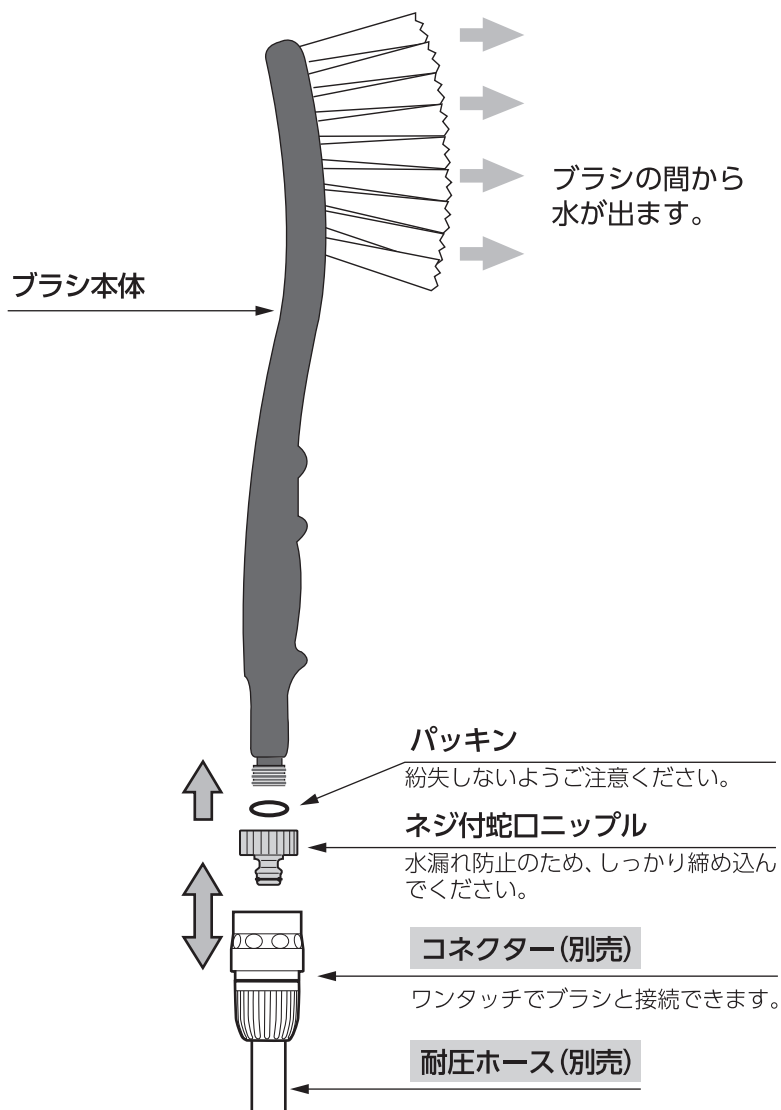

## 注意

- 本品は、洗車用です。水以外のものは通さないでください。
- 車のボディが傷つく恐れがあります。強くこすらないでください。
- 改造しないでください。

- 弊社別売商品「G079 コネクター」にホースを接続して使用してください。
- ホースを接続したコネクターはワンタッチでブラシに接続できます。蛇口を開き水を通すと、ブラシの間から水が出ます。

## 製品仕様

原料樹脂：ポリエチレン、ポリプロピレン、ABS 樹脂  
ゴム材料：EPDM