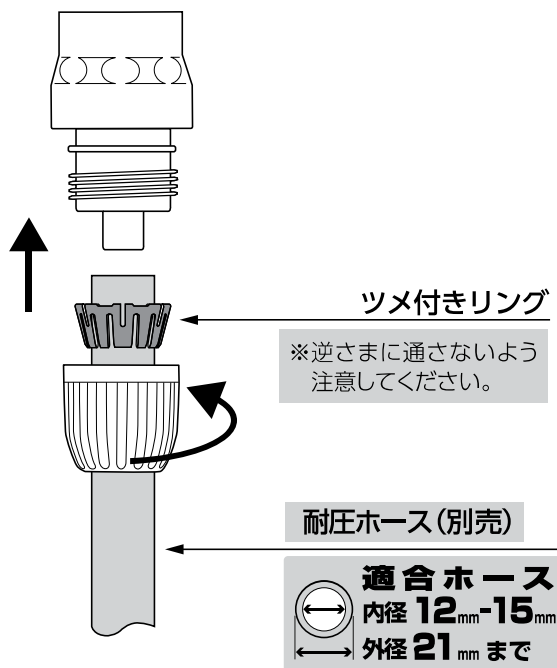

注意

- 本品は一般家庭での屋外散水用です。それ以外の目的には使用しないでください。
- 使用後は必ず蛇口を閉め製品内部の水を十分に抜いてください。(凍結破損防止・製品保護)
- 接続用ホースは「耐圧ホース」を使用してください。
- コネクタは全自動洗濯機、食器洗い機などの給排水が自動の機器に使用しないでください。
- 井戸水で使用しないでください。
- 火気の近くで使用しないでください。
- 常温以外の水を使用しないでください。

ホースの取り付け方

コネクタの取りはずし方

製品仕様

最大使用可能水圧：0.7MPa(7kgf/cm²)
 原料樹脂：ABS樹脂、ポリアセタール
 金属材料：ステンレス
 ゴム材料：EPDM、NBR

お手入れ、保管について

- 製品が汚れた時は柔らかい布で水拭きしてください。
- 保管の際には直射日光を避けてください。
- 製品に洗剤や油などが付着するとプラスチック部分が割れる場合があります。

■保証期間 お買い上げ日より2年間