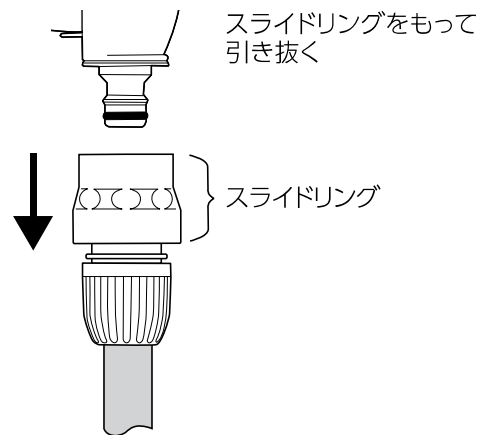

注意

- 本品は一般家庭での屋外散水用です。それ以外の目的には使用しないでください。
- 使用後は必ず蛇口を閉め製品内部の水を十分に抜いてください。(凍結破損防止・製品保護)
- 接続用ホースは「耐圧ホース」を使用してください。
- コネクタは全自動洗濯機、食器洗い機などの給排水が自動の機器に使用しないでください。
- 井戸水で使用しないでください。
- 火気の近くで使用しないでください。
- 常温以外の水を使用しないでください。

ホースの取り付け方

コネクタの取りはずし方

製品仕様

最大使用可能水圧：0.7MPa(7kgf/cm²)
 原料樹脂：ABS樹脂、ポリアセタール
 金属材料：ステンレス
 ゴム材料：EPDM、NBR

お手入れ、保管について

- 製品が汚れた時は柔らかい布で水拭きしてください。
- 保管の際には直射日光を避けてください。
- 製品に洗剤や油などが付着するとプラスチック部分が割れる場合があります。

■保証期間 お買い上げ日より2年間