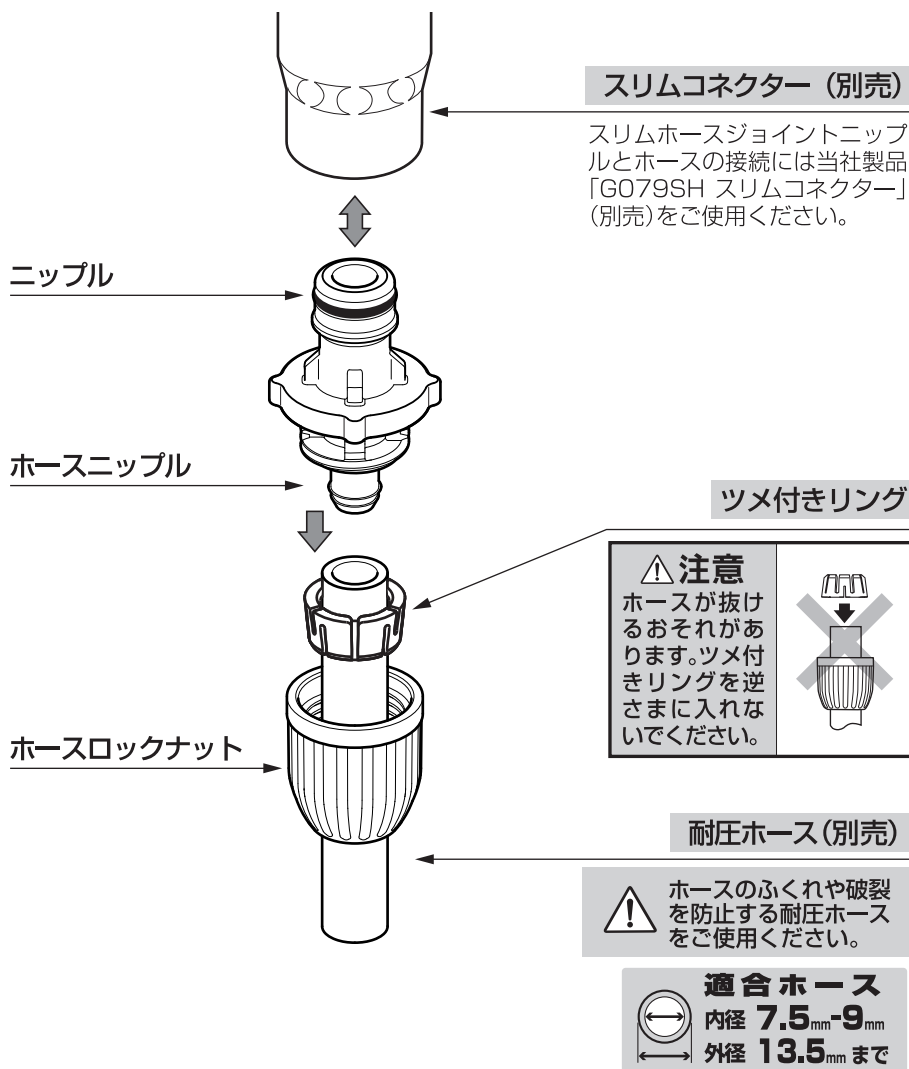

注意

- 万一の水漏れを考え、水漏れによって支障がある場所では使用しないでください。
 - 改造しないでください。
- 破損による水漏れのおそれがあります**
- 水圧や凍結による破損防止のため使用後は必ず蛇口を閉め、製品およびホース内の水抜きをしてください。
 - プラスチック部分には洗剤、油、ワックス、シンナー、ベンジン等が付着しないようにしてください。
 - 全自動洗濯機、食器洗い機などの給排水が自動の機器に使用しないでください。

製品仕様

最大使用可能水圧：0.7MPa(7kgf/cm²)
 原料樹脂：ABS樹脂、ポリアセタール
 ゴム材料：EPDM

お手入れ、保管について

- 製品が汚れた時は柔らかい布で水拭きしてください。
- 保管の際には直射日光を避けてください。
- 製品に洗剤や油などが付着するとプラスチック部分が割れる場合があります。

■保証期間 お買い上げ日より2年間

保証期間起算のためレシートを大切に保管してください。
 当社の責以外による故障については保証致しかねます。