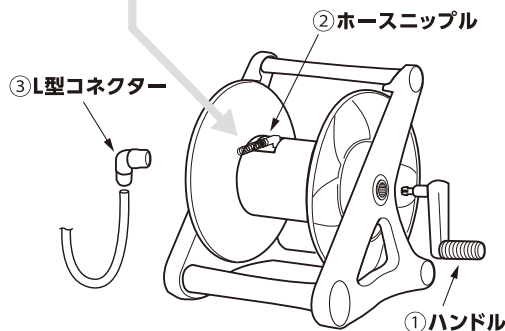

ご使用前にこの取扱説明書の内容をよくお読みのうえ、正しくご使用ください。

オーロラV 本体のみ

注意

- 本品は一般家庭での屋外散水用です。それ以外の目的には使用しないでください。
- 接続用ホースは「耐圧ホース」を使用してください。
- 使用後は必ず蛇口を閉め製品内部の水を十分に抜いてください。(凍結破損防止・製品保護)
- コネクターは全自動洗濯機、食器洗い機などの給排水が自動の機器に使用しないでください。
- 井戸水で使用しないでください。
- 火気の近くで使用しないでください。
- 常温以外の水を使用しないでください。

適合ホースサイズ	ホース巻き取り長さ
太 ホース 内径 15-18mm 外径 26mmまで	内径15mmの場合…50mまで 内径18mmの場合…30mまで

① ハンドル

中央穴に強く差し込んでください。

中央穴

② ホースニップル

ホースの内径に合わせてホースニップルの下記的位置まで差し込み、ホースバンドで固定してください。

※内径15mmの場合はスプリングをはずしてホースを差し込んでください。

⚠ ホースを取り付けるときは、手袋などを着用し、ケガをしないよう注意してください。

③ L型コネクター

ホースにホースロックナットとツメ付きリングを通してL型コネクターに差し込み、ホースロックナットをしめてください。その後、本体ニップルに差し込んでください。

製品仕様

最大使用可能水圧：0.7MPa (7kgf/cm²)
 原料樹脂：ポリプロピレン、ポリアセタール、ABS 樹脂
 ゴム材料：EPDM、NBR 金属材料：ステンレス

製品のお手入れ、保管について

- 製品が汚れたときは柔らかい布で水拭きしてください。
- 保管の際には直射日光を避けてください。
- 製品に洗剤や油などが付着するとプラスチック部分が破損する場合があります。