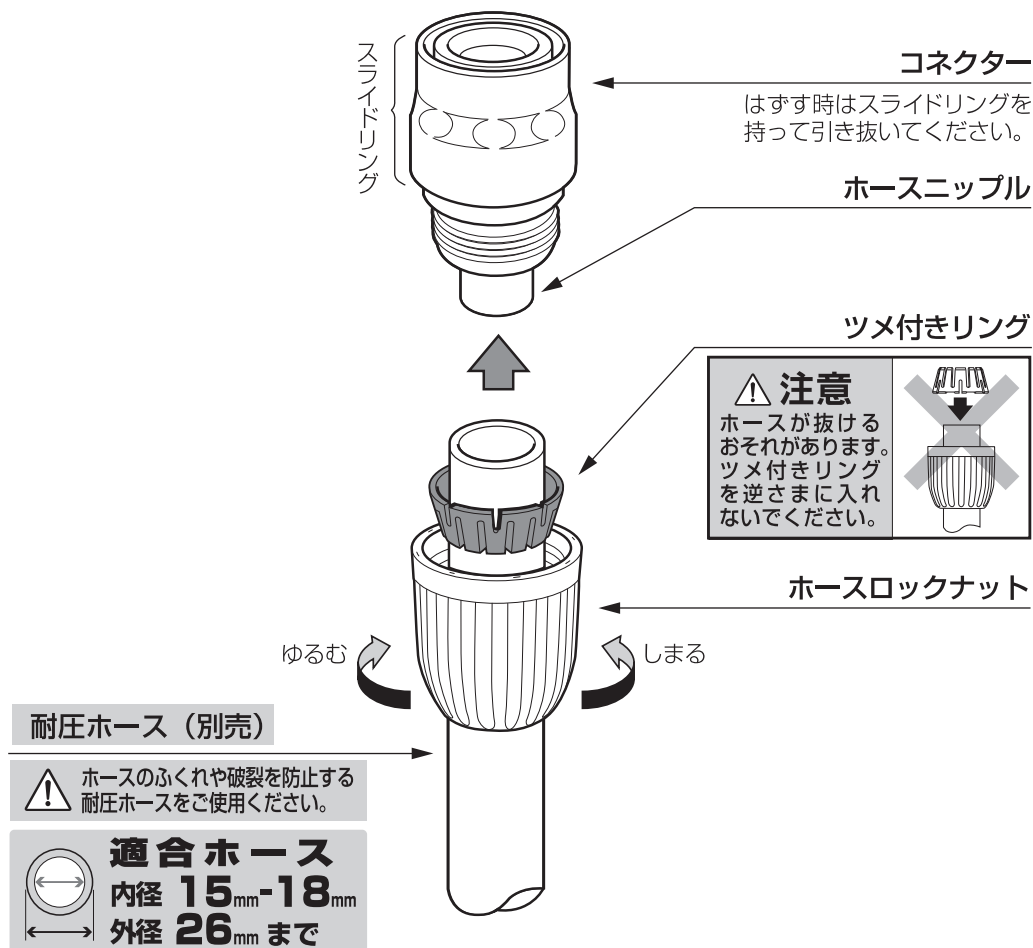

注意

- 本品は一般家庭での屋外散水用です。それ以外の目的には使用しないでください。
 - 改造しないでください。●火気の近くで使用しないでください。●常温以外の水を使用しないでください。
- 破損による水漏れのおそれがあります**
- 使用後は必ず蛇口を閉め、製品内の水抜きをしてください。●凍結破損防止のため、製品内部の水を充分に抜いてください。●全自動洗濯機、食器洗い機などの給排水が自動の機器に使用しないでください。
- 故障のおそれがあります**
- 藻や砂などが製品内部や可動部に入らないようにしてください。

製品仕様

最大使用可能水圧：0.7MPa(7kgf/cm²)
原料樹脂：ABS樹脂、ポリアセタール
金属材料：ステンレス

お手入れ、保管について

- 製品が汚れた時は柔らかい布で水拭きしてください。
- 保管の際には直射日光を避けてください。
- 製品に洗剤や油などが付着するとプラスチック部分が割れる場合があります。

保証期間 お買い上げ日より2年間

保証期間起算のためレシートを大切に保管してください。
当社の責以外による故障については保証致しかねます。