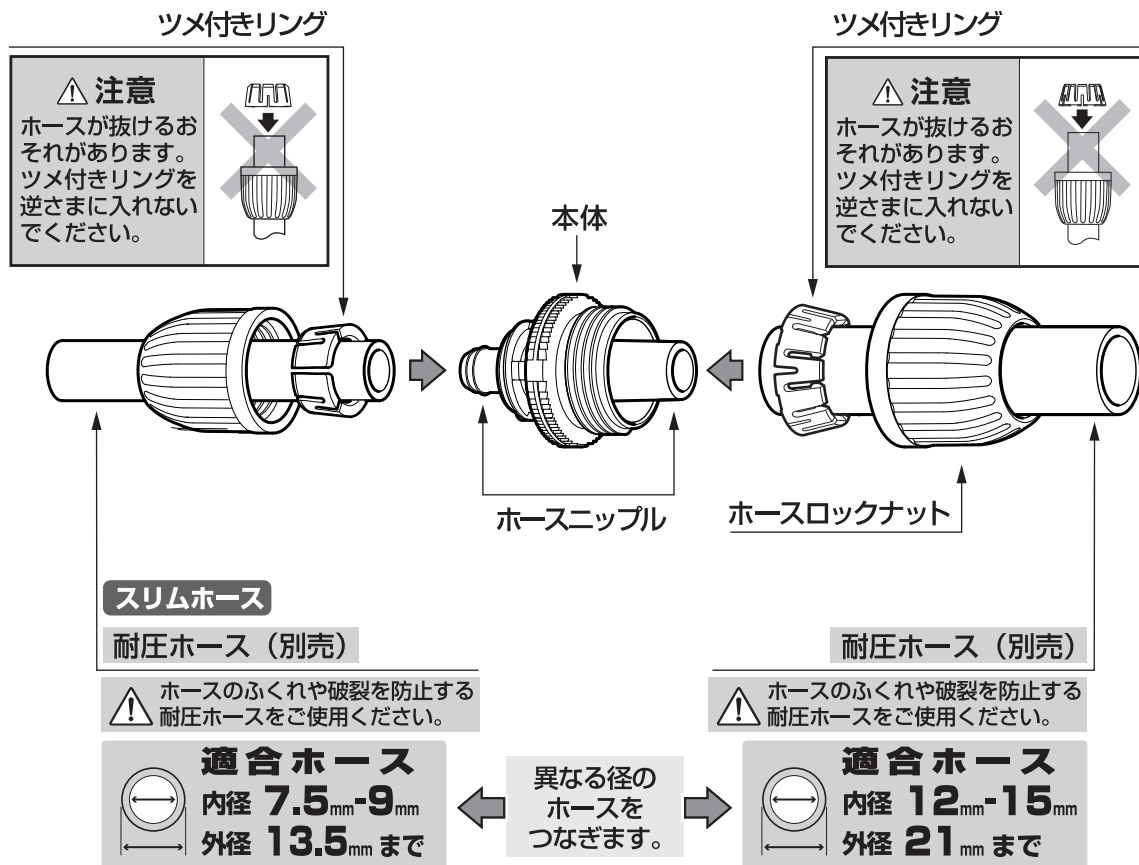

注意

- 万一の水漏れを考え、水漏れによって支障がある場所では使用しないでください。
- 改造しないでください。
- 破損による水漏れのおそれがあります**
- 水圧や凍結による破損防止のため使用後は必ず蛇口を閉め、製品およびホース内の水抜きをしてください。
- プラスチック部分には洗剤、油、ワックス、シンナー、ベンジン等が付着しないようにしてください。
- 全自動洗濯機、食器洗い機などの給排水が自動の機器に使用しないでください。

- 弊社スリムホースと散水ホース(内径12mm~15mm、外径21mmまで)との接続に使用します。

製品仕様

最大使用可能水圧：0.7MPa(7kgf/cm²)
原料樹脂：ABS樹脂、ポリアセタール

お手入れ、保管について

- 製品が汚れた時は柔らかい布で水拭きしてください。
- 保管の際には直射日光を避けてください。
- 製品に洗剤や油などが付着するとプラスチック部分が割れる場合があります。

保証期間 お買い上げ日より2年間