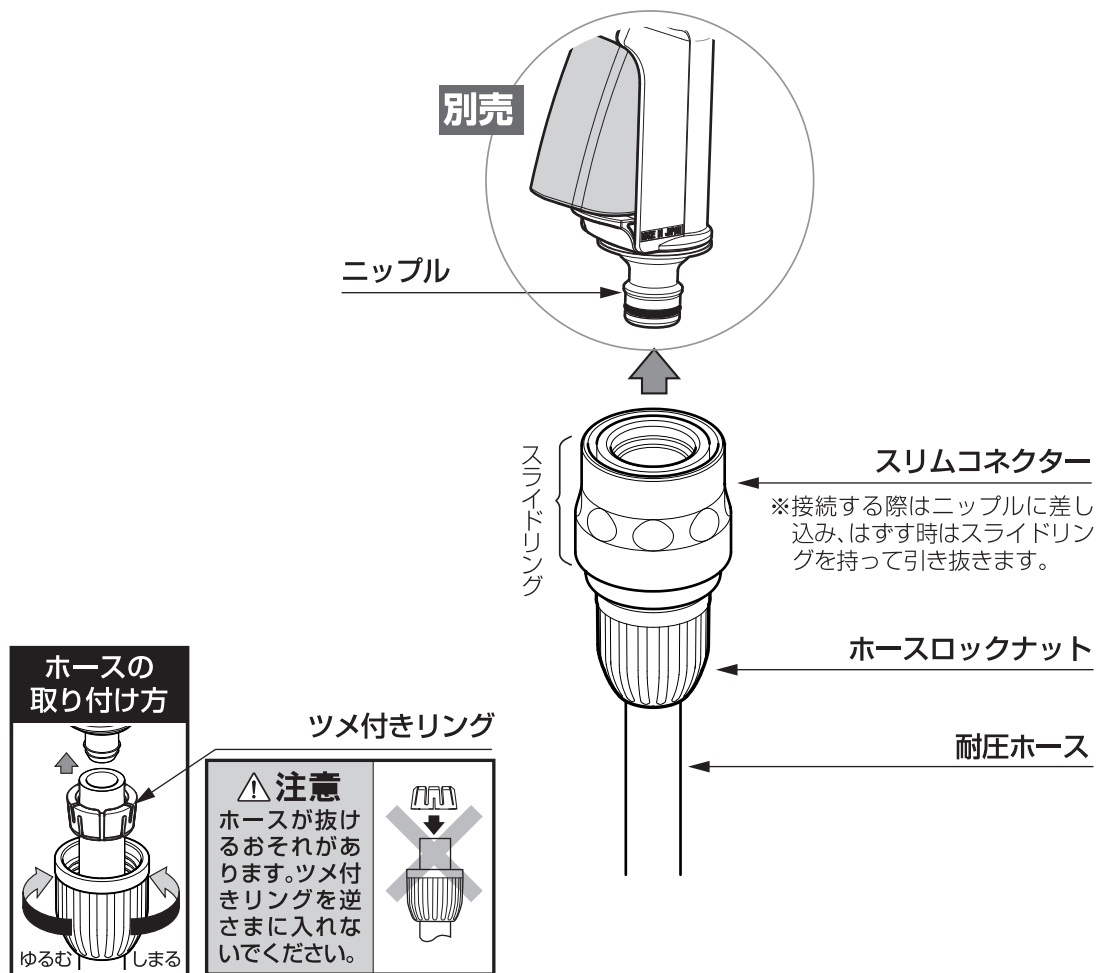

注意

- 本品は一般家庭での屋外散水用です。それ以外の目的には使用しないでください。
- 改造しないでください。
- ホースは塩化ビニル樹脂性のため、ホースを通した水に臭いがつく場合があります。
- 飲用および食品加工等の用途には使用しないでください。
- ホース内の滞留水は流し捨ててから散水してください。
- 万一の水漏れを考慮、水漏れによって支障がある場所では使用しないでください。
- 水圧や凍結による破損防止のため、使用後は必ず蛇口を閉め、製品およびホース内の水抜きをしてください。
- 全自動洗濯機、食器洗い機などの給排水が自動の機器に使用しないでください。
- 藻や砂などが製品内部や作動部に入らないようにしてください。
- 火気の近くで使用しないでください。軟化または変形する場合があります。
- ホースを車のタイヤなどで踏みつけたり、尖ったもので刺したり、引っかけたりしないでください。
- 流量が減少するため、ホースリールや他のホースの延長用として使用できません。

## 製品仕様

最大使用可能水圧：0.7MPa(7kgf/ cm<sup>2</sup>)  
 原料樹脂：ABS樹脂、ポリアセタール、塩化ビニル樹脂、  
 ポリエステル  
 金属材料：ステンレス ゴム材料：EPDM  
 ホースサイズ：内径9mm 外径13mm