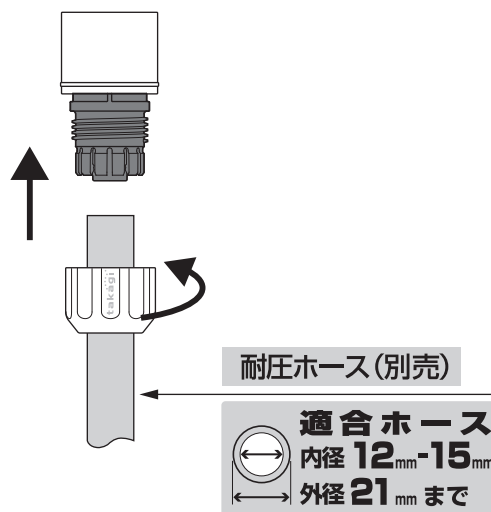

レバーロックの使い方

① 通水

レバーを握るとストッパーが上がりロックする

② 止水

レバーを一度軽く握るとストッパーが下がり離すとロック解除する

ホースの取り付け方

コネクターの取りはずし方

製品仕様

最大使用可能水圧：0.7MPa(7kgf/cm²)
 原料樹脂：ABS樹脂、ポリアセタール、ポリプロピレン
 金属材料：ステンレス
 ゴム材料：EPDM、NBR

お手入れ、保管について

- 製品が汚れた時は柔らかい布で水拭きしてください。
- 保管の際には直射日光を避けてください。
- 製品に洗剤や油などが付着するとプラスチック部分が割れる場合があります。

保証期間 お買い上げ日より2年間

保証期間起算のためレシートまたは納品書を大切に保管してください。当社の責以外による故障については保証致しかねます。