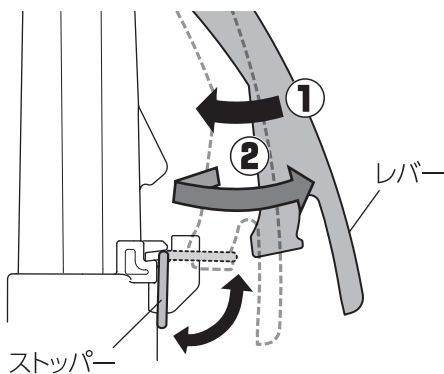

! 注意

- 本品は一般家庭での屋外散水用です。それ以外の目的には使用しないでください。
- 使用後は必ず蛇口を閉め製品内部の水を充分に抜いてください。(凍結破損防止・製品保護)
- 接続用ホースは「耐圧ホース」を使用してください。
- コネクターは全自動洗濯機、食器洗い機などの給排水が自動の機器に使用しないでください。
- 井戸水で使用しないでください。
- 火気の近くで使用しないでください。
- 常温以外の水を使用しないでください。

レバーロックの使い方

① 通水

レバーを握るとストッパーが上がりロックする

② 止水

レバーを一度軽く握るとストッパーが下がり離すとロック解除する

ホースの取り付け方

コネクターの取りはずし方

製品仕様