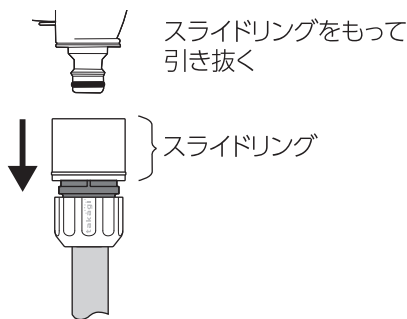

レバーロックの使い方

① 通水

レバーを握るとストッパーが上がりロックする

② 止水

レバーを一度軽く握るとストッパーが下がり離すとロック解除する

ホースの取り付け方

コネクターの取りはずし方

製品仕様

最大使用可能水圧：0.7MPa(7kgf/cm²)
 原料樹脂：ABS樹脂、ポリアセタール、ポリプロピレン
 金属材料：ステンレス
 ゴム材料：EPDM、NBR

お手入れ、保管について

- 製品が汚れた時は柔らかい布で水拭きしてください。
- 保管の際には直射日光を避けてください。
- 製品に洗剤や油などが付着するとプラスチック部分が割れる場合があります。

保証期間 お買い上げ日より2年間

保証期間起算のためレシートまたは納品書を大切に保管してください。当社の責以外による故障については保証致しかねます。