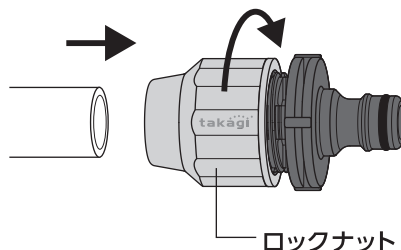

注意

- 本品は一般家庭での屋外散水用です。それ以外の目的には使用しないでください。
- 接続用ホースは「耐圧ホース」を使用してください。
- 井戸水で使用しないでください。
- 火気の近くで使用しないでください。
- 使用後は必ず蛇口を閉め製品内部の水を十分に抜いてください。
(凍結破損防止・製品保護)

ホースの取り付け方

ロックナットをゆるめて
ホースを差し込む

ロックナットを
しめて完了!

製品仕様

最大使用可能水圧：0.7MPa(7kgf/cm²)
原料樹脂：ABS樹脂、ポリアセタール
ゴム材料：EPDM
適合ホース：内径 12-15mm、外径 21mm まで