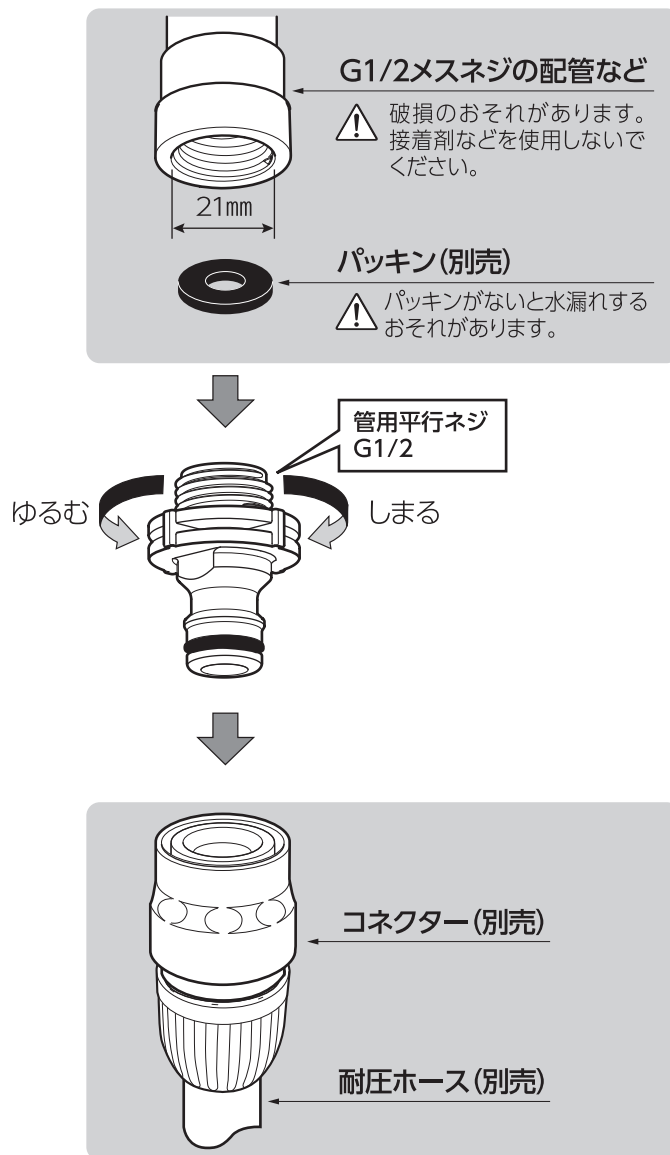

## 注意

- 本品は一般家庭での屋外散水用です。それ以外の目的には使用しないでください。
- 使用後は必ず蛇口を閉め製品内部の水を十分に抜いてください。  
(凍結破損防止・製品保護)

## 製品仕様

最大使用可能水圧: 0.7MPa(7kgf/cm<sup>2</sup>)  
 ゴム材料: EPDM  
 原料樹脂: ABS樹脂