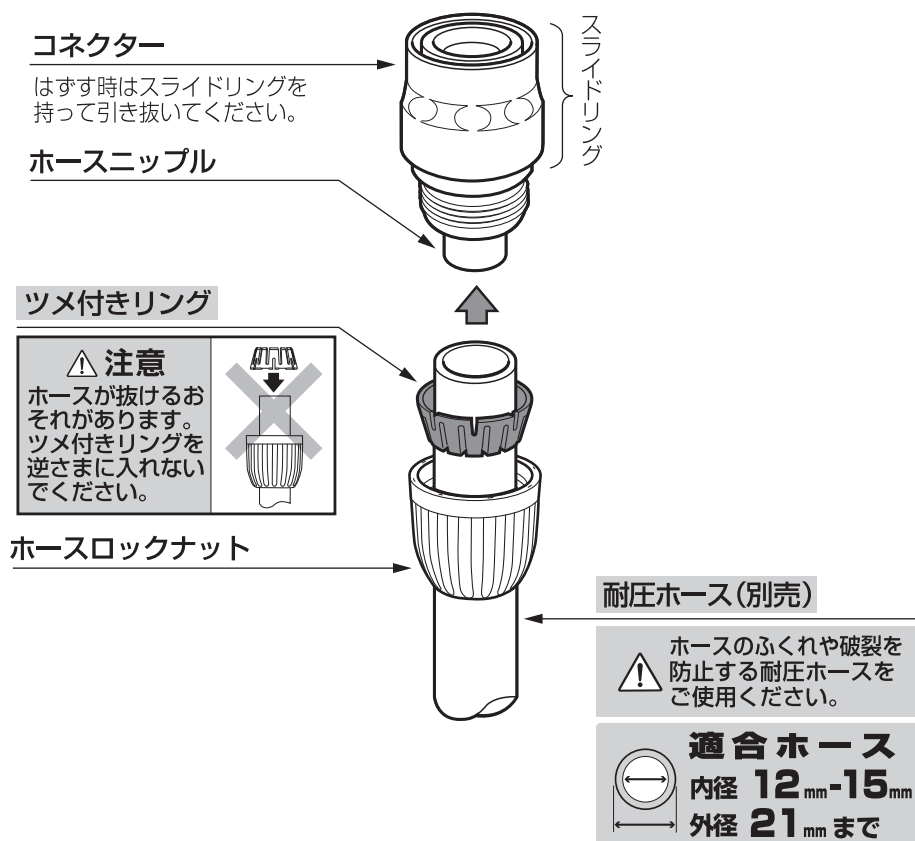

注意

- 本品は一般家庭での屋外散水用です。それ以外の目的には使用しないでください。
- 改造しないでください。
- 破損による水漏れのおそれがあります**
- 水圧や凍結による破損防止のため使用後は必ず蛇口を閉め、製品およびホース内の水抜きをしてください。
- プラスチック部分には洗剤、油、ワックス、シンナー、ベンジン等が付着しないようにしてください。
- 全自動洗濯機、食器洗い機などの給排水が自動の機器に使用しないでください。
- 故障の恐れがあります**
- 藻や砂などが製品内部に入らないようにしてください。

- ホースと蛇口および、ホースとホースの接続、分離がワンタッチでできます。
- ニップル(別売)G043「蛇口ニップル」、【パチット】システムの散水ノズル等と併用してください。

製品仕様

最大使用可能水圧：0.7MPa(7kgf/cm²)
 原料樹脂：ABS樹脂、ポリアセタール
 金属材料：ステンレス

お手入れ、保管について

- 製品が汚れた時は柔らかい布で水拭きしてください。
- 保管の際には直射日光を避けてください。
- 製品に洗剤や油などが付着するとプラスチック部分が割れる場合があります。