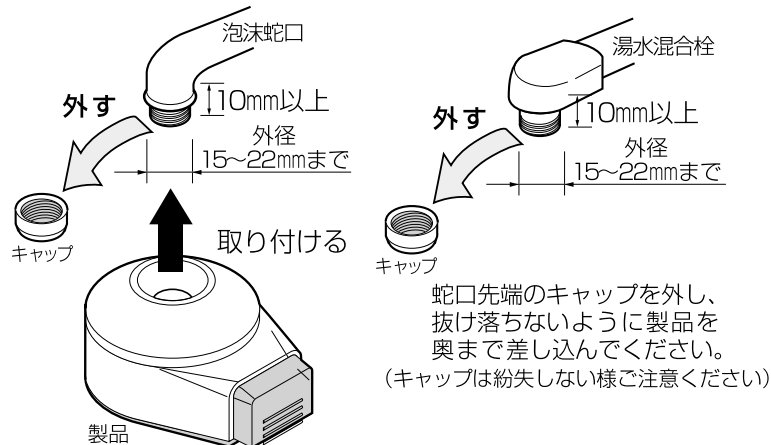

食品衛生試験合格品 K577N 切り替えシャワー

注意

- 本品は一般家庭での台所、洗面所用品です。凍結の恐れのある場所には取り付けないでください。
- 水またはお湯以外のものは通さないでください。
- 火傷する恐れがありますので、熱めのお湯（約40℃以上）を使用している時は、シャワー、ストレートの切り替えは行わないでください。
- 汚れが付着した場合、水洗いまたは柔らかい布で拭いて落としてください。

●お皿洗いの際にシャワーを使うと、広範囲に水が流れるので短時間でい、節水効果が期待できます。また、水はねをおさえることもできます。

取り付け方法

■丸・角蛇口の場合

■泡沫・湯水混合蛇口の場合

※取り付けられない蛇口の種類

- 蛇口の先端部の製品差し込み部分が10mm未満のもの。
- 泡沫蛇口で内ネジタイプのもの。

切り替えシャワーはボタンを押すことにより、水流をシャワー、ストレートと順に切り替えることができます。

商品仕様

用途：一般家庭での台所、洗面所用品
 使用可能水圧：0.1~0.7MPa(1~7kgf/m²)
 耐熱温度：70℃
 原料樹脂：塩化ビニル樹脂、ABS樹脂、POM樹脂
 金属材料：ステンレス
 ゴム材料：NBR、EPR

株式会社 タカギ

お問い合わせ先

☎ 0120-37-5580 受付時間 平日/9:00~12:00、13:00~17:00 (土・日・祝日は除く)