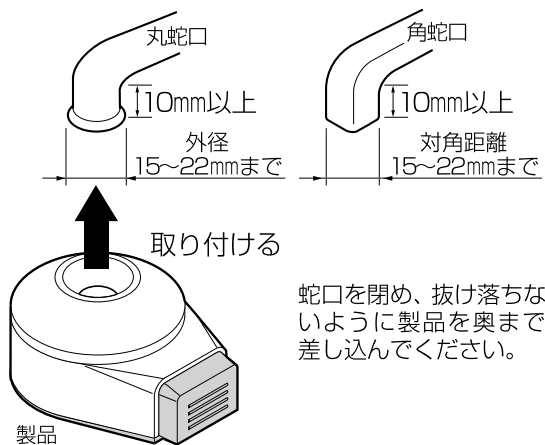

食品衛生試験合格品 K577N 切り替えシャワー

注意

- 本品は一般家庭での台所、洗面所用品です。凍結の恐れのある場所には取り付けないでください。
- 水またはお湯以外のものは通さないでください。
- 火傷する恐れがありますので、熱めのお湯（約40℃以上）を使用している時は、シャワー、ストレートの切り替えは行わないでください。
- 汚れが付着した場合、水洗いまたは柔らかい布で拭いて落としてください。

●お皿洗いの際にシャワーを使うと、広範囲に水が流れるので短時間でい、節水効果が期待できます。また、水はねをおさえることもできます。

取り付け方法

■丸・角蛇口の場合

■泡沫・湯水混合蛇口の場合

※取り付けられない蛇口の種類

- 蛇口の先端部の製品差し込み部分が10mm未満のもの。
- 泡沫蛇口で内ネジタイプのもの。

切り替えシャワーはボタンを押すことにより、水流をシャワー、ストレートと順に切り替えることができます。

商品仕様

用途：一般家庭での台所、洗面所用品
 使用可能水圧：0.1~0.7MPa(1~7kgf/m²)
 耐熱温度：70℃
 原料樹脂：塩化ビニル樹脂、ABS樹脂、POM樹脂
 金属材料：ステンレス
 ゴム材料：NBR、EPR

株式会社 タカギ

お問い合わせ先

☎ 0120-37-5580 受付時間 平日/9:00~12:00、13:00~17:00 (土・日・祝日は除く)