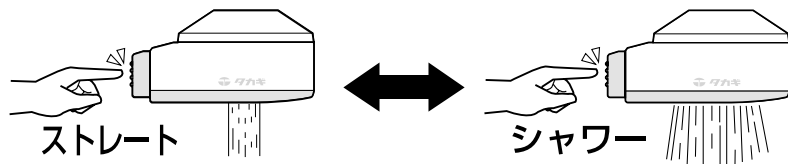

食品衛生試験合格品 K577N 切り替えシャワー

注意

- 本品は一般家庭での台所、洗面所用品です。凍結の恐れのある場所には取り付けないでください。
- 水またはお湯以外のものは通さないでください。
- 火傷する恐れがありますので、熱めのお湯（約40℃以上）を使用している時は、シャワー、ストレートの切り替えは行わないでください。
- 汚れが付着した場合、水洗いまたは柔らかい布で拭いて落としてください。

●お皿洗いの際にシャワーを使うと、広範囲に水が流れるので短時間でい、節水効果が期待できます。また、水はねをおさえることもできます。

取り付け方法

■丸・角蛇口の場合

■泡沫・湯水混合蛇口の場合

※取り付けられない蛇口の種類

- 蛇口の先端部の製品差し込み部分が10mm未満のもの。
- 泡沫蛇口で内ネジタイプのもの。

切り替えシャワーはボタンを押すことにより、水流をシャワー、ストレートと順に切り替えることができます。

商品仕様

用途：一般家庭での台所、洗面所用品
 使用可能水圧：0.1~0.7MPa(1~7kgf/m²)
 耐熱温度：70℃
 原料樹脂：塩化ビニル樹脂、ABS樹脂、POM樹脂
 金属材料：ステンレス
 ゴム材料：NBR、EPR

株式会社 タカギ

お問い合わせ先

☎ 0120-37-5580 受付時間 平日/9:00~12:00、13:00~17:00 (土・日・祝日は除く)