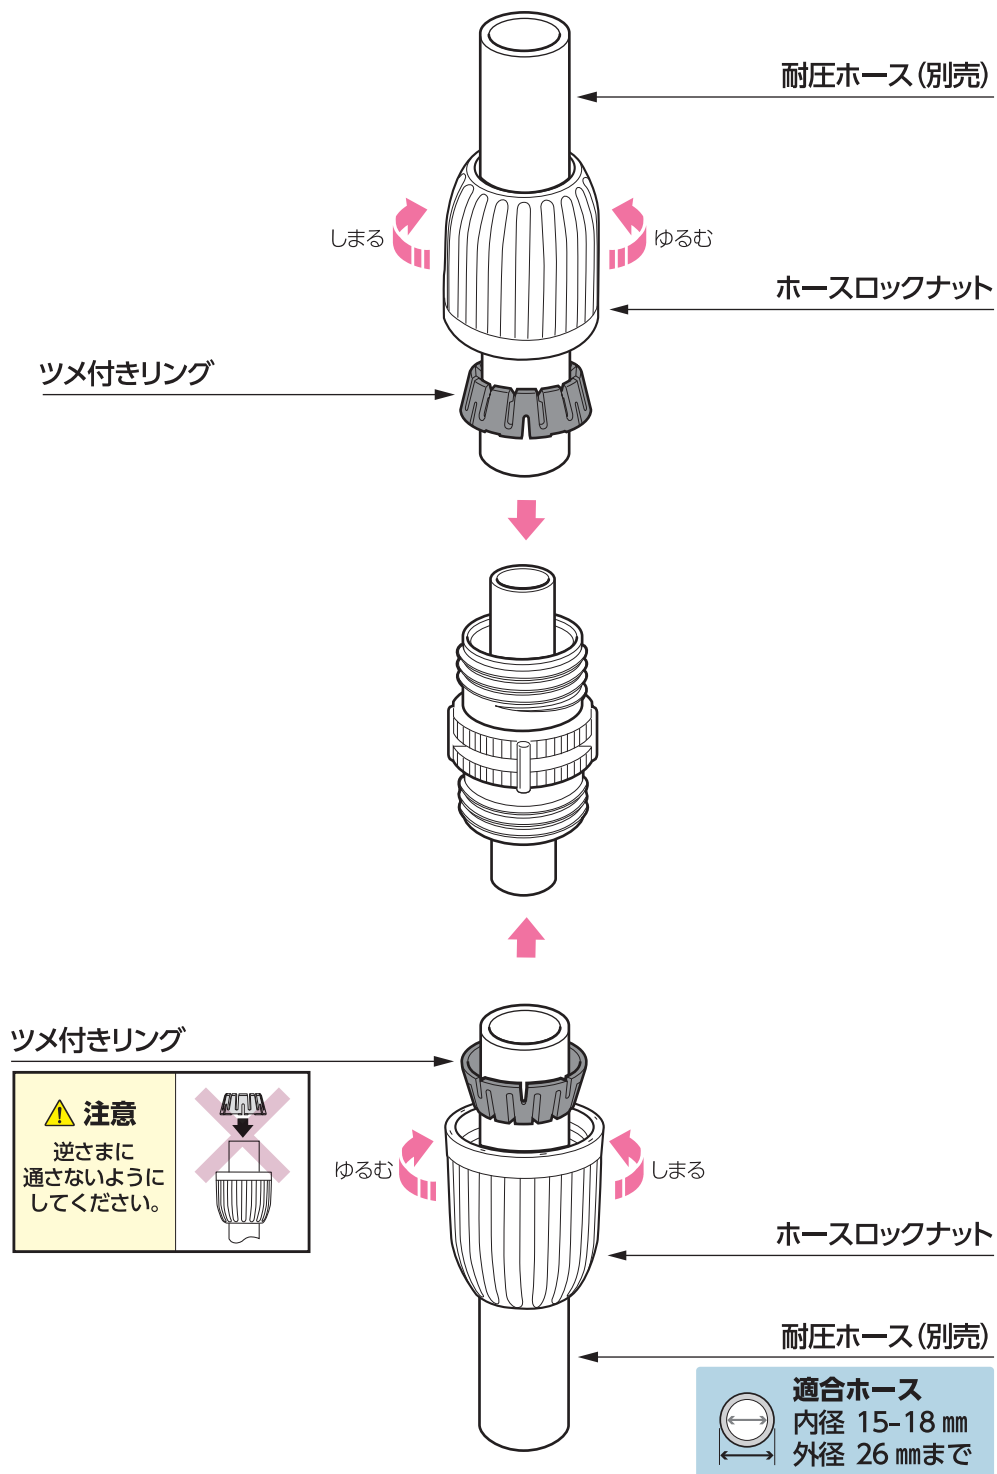

受付時間 / 平日 9:00~12:00、13:00~17:00 (土・日・祝日・年末年始は除く)

株式会社 タカギ

商品の取り扱い方法については次ページをご覧ください。

ホースジョイントL

製品仕様

最大使用可能水圧：0.7MPa (7kgf/cm²)
原料樹脂：ABS樹脂、ポリアセタール