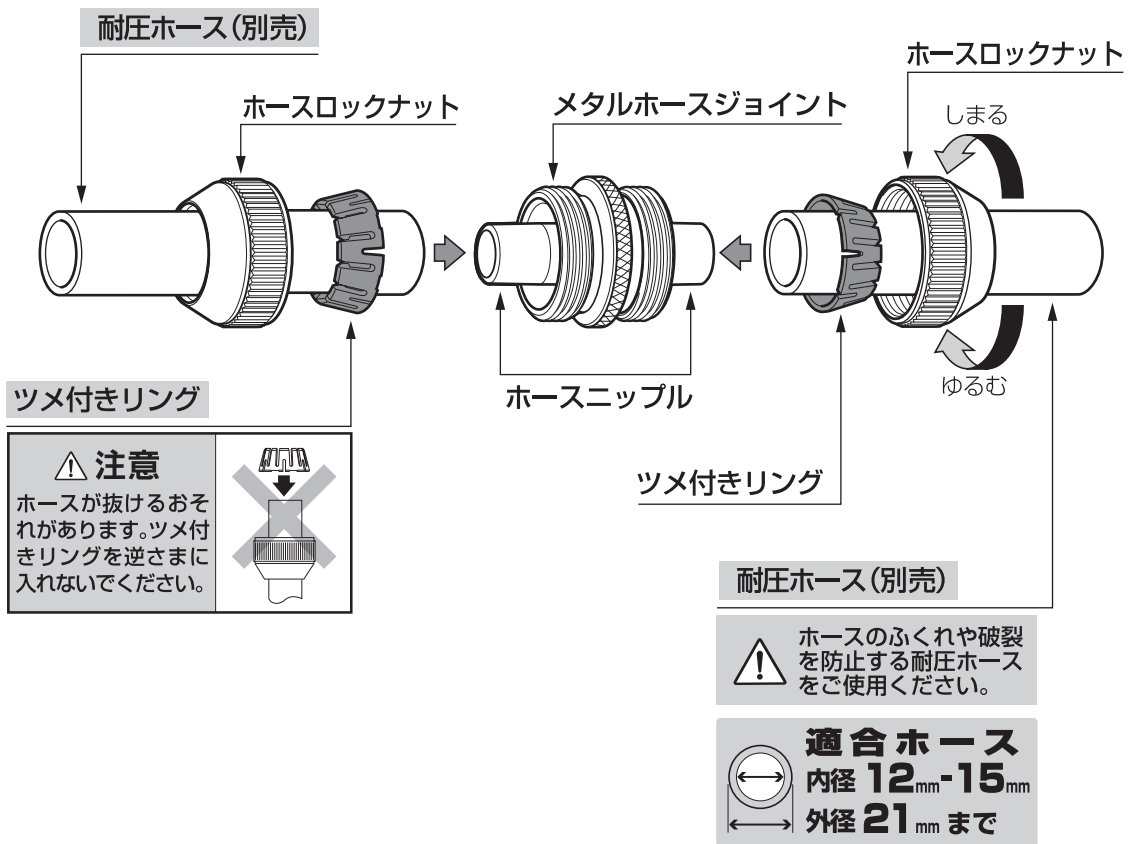

**製品仕様**

最大使用可能水圧：0.7MPa(7kgf/cm²)
原料樹脂：ポリアセタール
金属材料：しんちゅう

お手入れについて

- 製品が汚れた時は柔らかい布で水拭きしてください。
- 製品に洗剤や油などが付着するとプラスチック部分が割れる場合があります。

保証期間 お買い上げ日より2年間

保証期間起算のためレシートを大切に保管してください。
当社の責以外による故障については保証致しかねます。

商品に関するお問い合わせは