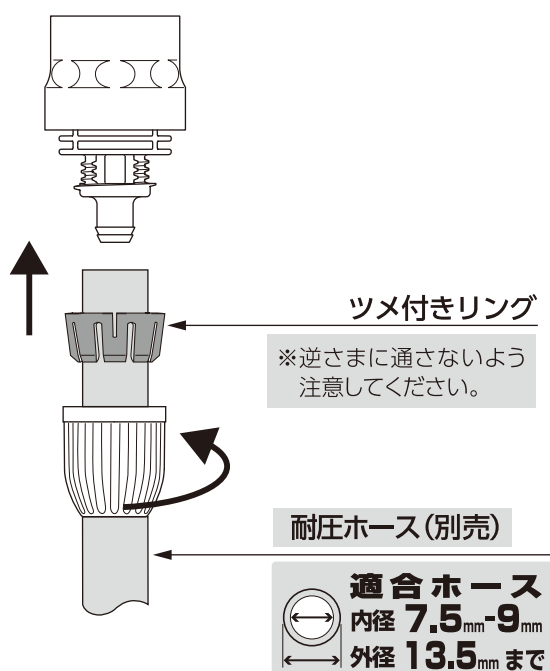

注意

- 本品は一般家庭での屋外散水用です。それ以外の目的には使用しないでください。
- 使用後は必ず蛇口を閉め製品内部の水を充分に抜いてください。(凍結破損防止・製品保護)
- 接続用ホースは「耐圧ホース」を使用してください。
- コネクタは全自動洗濯機、食器洗い機などの給排水が自動の機器に使用しないでください。
- 井戸水で使用しないでください。
- 火気の近くで使用しないでください。
- 常温以外の水を使用しないでください。

ホースの取り付け方

コネクタの取りはずし方

製品仕様

最大使用可能水圧：0.7MPa(7kgf/cm²)
 原料樹脂：ABS樹脂、ポリアセタール
 金属材料：ステンレス
 ゴム材料：EPDM、NBR

お手入れ、保管について

- 製品が汚れた時は柔らかい布で水拭きしてください。
- 保管の際には直射日光を避けてください。
- 製品に洗剤や油などが付着するとプラスチック部分が割れる場合があります。

■保証期間 お買い上げ日より2年間