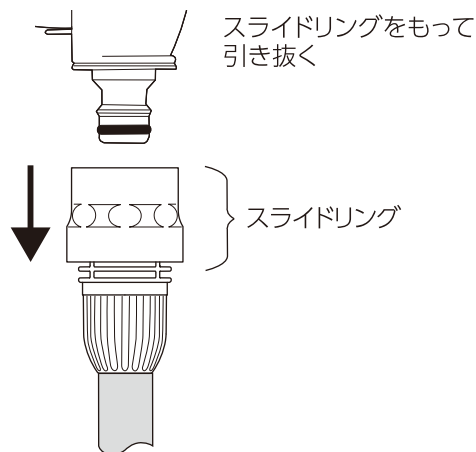

注意

- 本品は一般家庭での屋外散水用です。それ以外の目的には使用しないでください。
- 使用後は必ず蛇口を閉め製品内部の水を充分に抜いてください。(凍結破損防止・製品保護)
- 接続用ホースは「耐圧ホース」を使用してください。
- コネクタは全自動洗濯機、食器洗い機などの給排水が自動の機器に使用しないでください。
- 井戸水で使用しないでください。
- 火気の近くで使用しないでください。
- 常温以外の水を使用しないでください。

ホースの取り付け方

コネクタの取りはずし方

製品仕様

最大使用可能水圧：0.7MPa(7kgf/cm²)
 原料樹脂：ABS樹脂、ポリアセタール
 金属材料：ステンレス
 ゴム材料：EPDM、NBR

お手入れ、保管について

- 製品が汚れた時は柔らかい布で水拭きしてください。
- 保管の際には直射日光を避けてください。
- 製品に洗剤や油などが付着するとプラスチック部分が割れる場合があります。

■保証期間 お買い上げ日より2年間