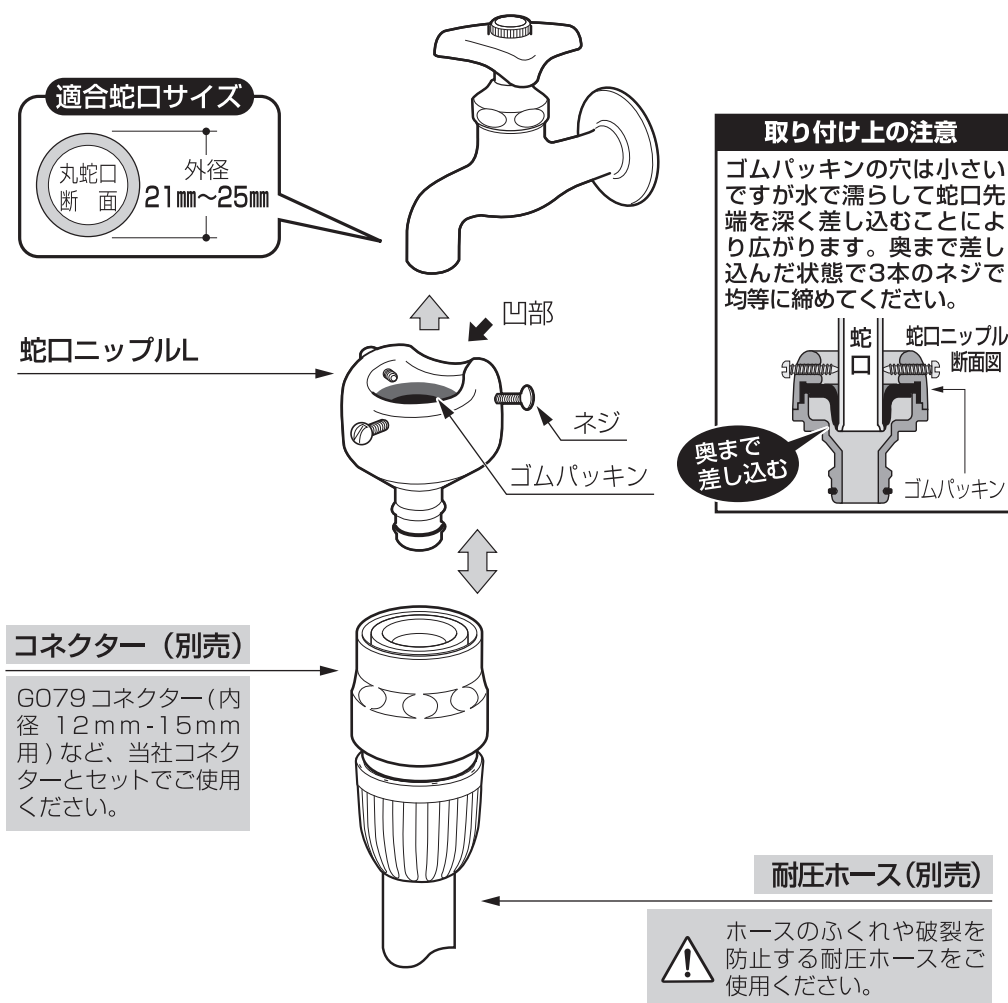

注意

- 本品は一般家庭での屋外散水用です。それ以外の目的には使用しないでください。●改造しないでください。
- 火気の近くで使用しないでください。●常温以外の水を使用しないでください。

破損による水漏れのおそれがあります

- 使用後は必ず蛇口を閉め、製品内の水抜きをしてください。●凍結破損防止のため、製品内部の水を十分に抜いてください。●全自動洗濯機、食器洗い機などの給排水が自動の機器に使用しないでください。

故障のおそれがあります

- 藻や砂などが製品内部や可動部に入らないようにしてください。

- ゴムパッキンとネジとの二重の締め付けにより、水漏れ、脱落の心配がありません。

製品仕様

最大使用可能水圧：0.7MPa(7kgf/cm²)
 原料樹脂：ABS樹脂
 金属材料：ステンレス
 ゴム材料：EPDM

お手入れ、保管について

- 製品が汚れた時は柔らかい布で水拭きしてください。
- 保管の際には直射日光を避けてください。
- 製品に洗剤や油などが付着するとプラスチック部分が割れる場合があります。