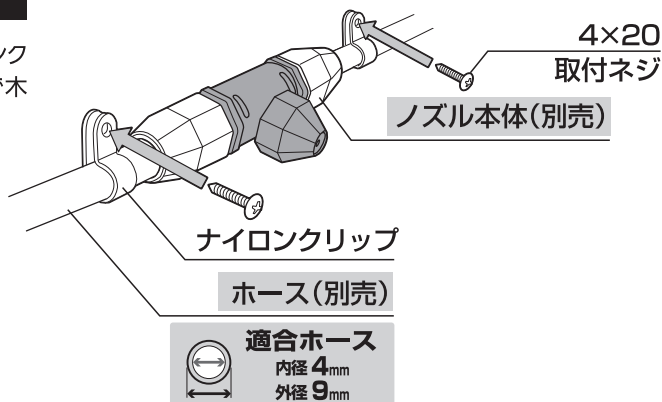

注意

- 本品はタカギガーデンクーラーの補修用です。
- 本品は戸建て住宅専用品です。※散水時、周辺へ水が飛散するため。
- 本品は一般家庭での屋外散水用です。それ以外の目的には使用しないでください。
- 改造しないでください。
- 火気の近くで使用しないでください。
- 高所での取り付け作業にご注意ください。

取り付け手順

ノズルの固定

ノズル両側のホースをナイロンクリップで挟み込み、取付ネジで木材壁などへ固定してください。

ホースエンドの固定

ホースエンドの固定用穴を使用し、取付ネジで壁などへ固定してください。

製品仕様

原料樹脂：ナイロン 66
金属材料：ステンレス

お手入れ、保管について

- 製品が汚れた時は柔らかい布で水拭きしてください。
- 保管の際には直射日光を避けてください。
- 製品に洗剤や油などが付着するとプラスチック部分が割れる場合があります。

■保証期間 お買い上げ日より2年間

保証期間起算のためレシートを大切に保管してください。
当社の責以外による故障については保証致しかねます。