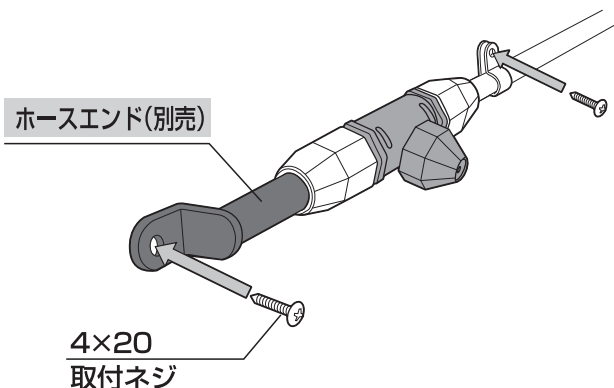

注意

- 本品はタカギガーデンクーラーの補修用です。
- 本品は戸建て住宅専用品です。※散水時、周辺へ水が飛散するため。
- 本品は一般家庭での屋外散水用です。それ以外の目的には使用しないでください。
- 改造しないでください。
- 火気の近くで使用しないでください。
- 高所での取り付け作業にご注意ください。

取り付け手順

ノズルの固定

ノズル両側のホースをナイロンクリップで挟み込み、取付ネジで木材壁などへ固定してください。

ホースエンドの固定

ホースエンドの固定用穴を使用し、取付ネジで壁などへ固定してください。

製品仕様

原料樹脂：ナイロン 66
金属材料：ステンレス

お手入れ、保管について

- 製品が汚れた時は柔らかい布で水拭きしてください。
- 保管の際には直射日光を避けてください。
- 製品に洗剤や油などが付着するとプラスチック部分が割れる場合があります。

■保証期間 お買い上げ日より2年間

保証期間起算のためレシートを大切に保管してください。
当社の責以外による故障については保証致しかねます。