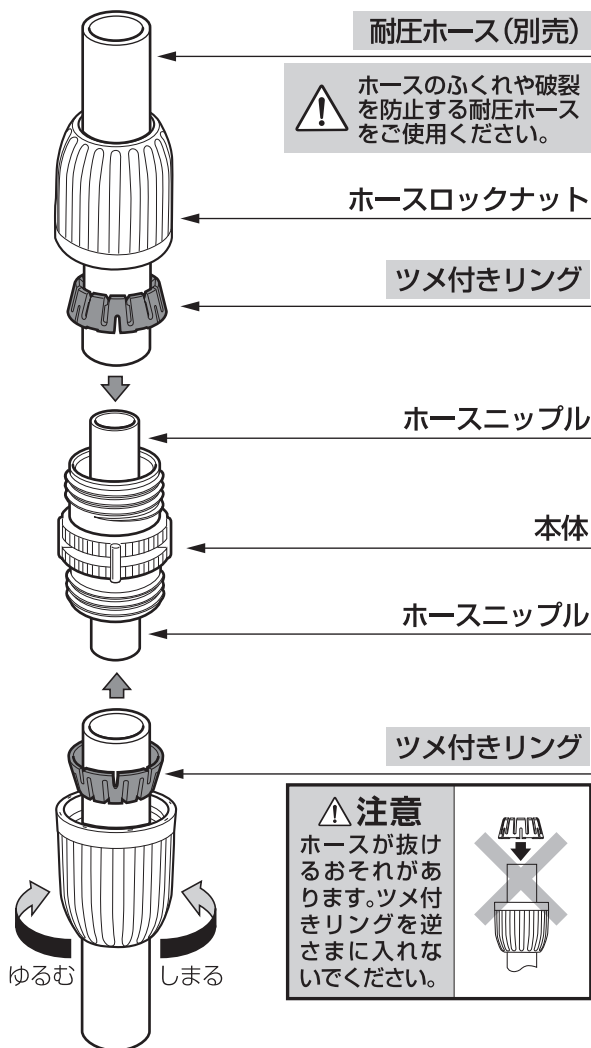

注意

- 万一の水漏れを考え、水漏れによって支障がある場所では使用しないでください。
 - 改造しないでください。
- 破損による水漏れのおそれがあります**
- 水圧や凍結による破損防止のため使用後は必ず蛇口を閉め、製品およびホース内の水抜きをしてください。
 - プラスチック部分には洗剤、油、ワックス、シンナー、ベンジン等が付着しないようにしてください。
 - 全自動洗濯機、食器洗い機などの給排水が自動の機器に使用しないでください。

適合ホース
 内径 15mm-18mm
 外径 26mm まで

製品仕様

最大使用可能水圧：0.7MPa(7kgf/cm²)
 原料樹脂：ABS樹脂、ポリアセタール

お手入れ、保管について

- 製品が汚れた時は柔らかい布で水拭きしてください。
- 保管の際には直射日光を避けてください。
- 製品に洗剤や油などが付着するとプラスチック部分が割れる場合があります。

■保証期間 お買い上げ日より2年間

保証期間起算のためレシートを大切に保管してください。
 当社の責以外による故障については保証致しかねます。