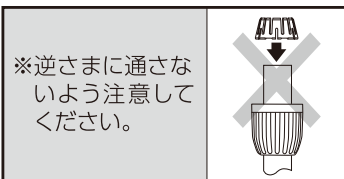

注意

- 本品は一般家庭での屋外散水用です。それ以外の目的には使用しないでください。
- 使用後は必ず蛇口を閉め製品内部の水を十分に抜いてください。(凍結破損防止・製品保護)
- 接続用ホースは「耐圧ホース」を使用してください。
- コネクターは全自動洗濯機、食器洗い機などの給排水が自動の機器に使用しないでください。
- 井戸水で使用しないでください。
- 火気の近くで使用しないでください。
- 常温以外の水を使用しないでください。

ダイヤル

4種類の水形に変わります。
 ※表示水形は目安です。
 条件により実際の水形と多少のズレが生じる場合があります。

**レバー操作
(ワンタッチレバー操作)**

レバーを引くと連続通水(レバーロック)。もう一度引くと通水状態が解除され止水します(レバーロック解除)。レバー操作は、ゆっくり行ってください。

ツメ付きリング

ホースロックナット

耐圧ホース (別売)

適合ホース
 内径 12mm-15mm
 外径 21mm まで

節水レバー

節水レバーの切り替えで、流量調節できます。

スクリーンなどのお手入れ

- ①スクリーンが目づまりした時は、本体のダイヤルをしっかり持った状態で、保護キャップを付けたままスクリーンをゆるむ方向に回して本体から取りはずします。
- ②保護キャップを取りはずし、スクリーンを水洗いします。

- ③スクリーンのお手入れが終わったら、スクリーンの△印と本体突起部をあわせて差し込み、スクリーンをしめる方向に回して締め込みます。その後、保護キャップを取り付けます。