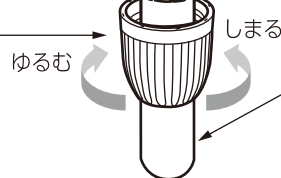

ダイヤル

4種類の水形に変わります。
 ※表示水形は目安です。
 条件により実際の水形と多少のズレが生じる場合があります。

**レバー操作
(ワンタッチレバー操作)**

レバーを引くと連続通水(レバーロック)。もう一度引くと通水状態が解除され止水します(レバーロック解除)。レバー操作は、ゆっくり行ってください。

ツメ付きリング

ホースロックナット

耐圧ホース (別売)

適合ホース
 内径 12mm-15mm
 外径 21mm まで

節水レバー

節水レバーの切り替えで、流量調節できます。

スクリーンなどのお手入れ

- ①スクリーンが目づまりした時は、本体のダイヤルをしっかり持った状態で、保護キャップを付けたままスクリーンをゆるむ方向に回して本体から取りはずします。
- ②保護キャップを取りはずし、スクリーンを水洗いします。

- ③スクリーンのお手入れが終わったら、スクリーンの△印と本体突起部をあわせて差し込み、スクリーンをしめる方向に回して締め込みます。その後、保護キャップを取り付けます。

製品仕様

最大使用可能水圧：0.7MPa(7kgf/cm²)
 原料樹脂：ABS樹脂、ポリアセタール、ポリプロピレン、エラストマー
 金属材料：ステンレス
 ゴム材料：EPDM、NBR

お手入れ、保管について

- 製品が汚れた時は柔らかい布で水拭きしてください。
- 保管の際には直射日光を避けてください。
- 製品に洗剤や油などが付着するとプラスチック部分が割れる場合があります。

保証期間 お買い上げ日より2年間