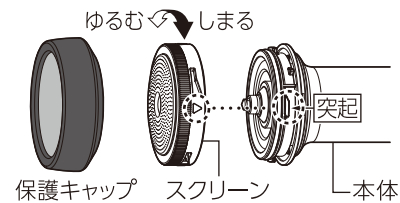

ダイヤル

4種類の水形に変わります。
 ※表示水形は目安です。
 条件により実際の水形と多少のズレが生じる場合があります。

**レバー操作
(ワンタッチレバー操作)**

レバーを引くと連続通水(レバーロック)。もう一度引くと通水状態が解除され止水します(レバーロック解除)。レバー操作は、ゆっくり行ってください。

ツメ付きリング

ホースロックナット

耐圧ホース (別売)

適合ホース
 内径 12mm-15mm
 外径 21mm まで

節水レバー

節水レバーの切り替えで、流量調節できます。

スクリーンなどのお手入れ

- ①スクリーンが目づまりした時は、本体のダイヤルをしっかり持った状態で、保護キャップを付けたままスクリーンをゆるむ方向に回して本体から取りはずします。
- ②保護キャップを取りはずし、スクリーンを水洗いします。

- ③スクリーンのお手入れが終わったら、スクリーンの△印と本体突起部をあわせて差し込み、スクリーンをしめる方向に回して締め込みます。その後、保護キャップを取り付けます。

製品仕様

最大使用可能水圧：0.7MPa(7kgf/cm²)
 原料樹脂：ABS樹脂、ポリアセタール、ポリプロピレン、エラストマー
 金属材料：ステンレス
 ゴム材料：EPDM、NBR

お手入れ、保管について

- 製品が汚れた時は柔らかい布で水拭きしてください。
- 保管の際には直射日光を避けてください。
- 製品に洗剤や油などが付着するとプラスチック部分が割れる場合があります。

保証期間 お買い上げ日より2年間