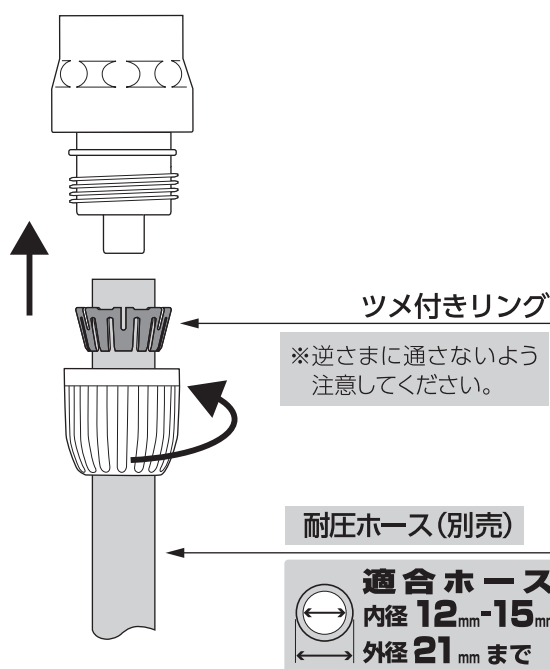

注意

- 本品は一般家庭での屋外散水用です。それ以外の目的には使用しないでください。
- 使用後は必ず蛇口を閉め製品内部の水を充分に抜いてください。(凍結破損防止・製品保護)
- 接続用ホースは「耐圧ホース」を使用してください。
- コネクタは全自動洗濯機、食器洗い機などの給排水が自動の機器に使用しないでください。
- 井戸水で使用しないでください。
- 火気の近くで使用しないでください。
- 常温以外の水を使用しないでください。

ホースの取り付け方

コネクタの取りはずし方

製品仕様

最大使用可能水圧：0.7MPa(7kgf/cm²)
 原料樹脂：ABS樹脂、ポリアセタール
 金属材料：ステンレス
 ゴム材料：EPDM、NBR

お手入れ、保管について

- 製品が汚れた時は柔らかい布で水拭きしてください。
- 保管の際には直射日光を避けてください。
- 製品に洗剤や油などが付着するとプラスチック部分が割れる場合があります。

■保証期間 お買い上げ日より2年間