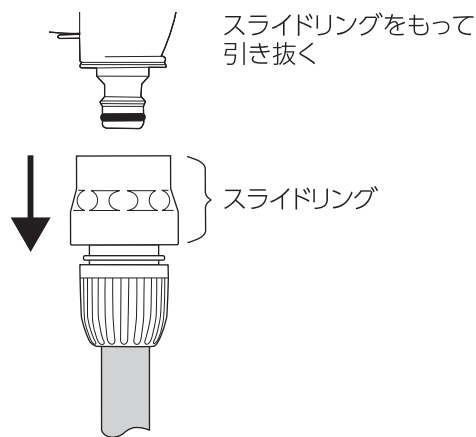

注意

- 本品は一般家庭での屋外散水用です。それ以外の目的には使用しないでください。
- 使用後は必ず蛇口を閉め製品内部の水を充分に抜いてください。(凍結破損防止・製品保護)
- 接続用ホースは「耐圧ホース」を使用してください。
- コネクタは全自動洗濯機、食器洗い機などの給排水が自動の機器に使用しないでください。
- 井戸水で使用しないでください。
- 火気の近くで使用しないでください。
- 常温以外の水を使用しないでください。

ホースの取り付け方

コネクタの取りはずし方

製品仕様

最大使用可能水圧：0.7MPa(7kgf/cm²)
 原料樹脂：ABS樹脂、ポリアセタール
 金属材料：ステンレス
 ゴム材料：EPDM、NBR

お手入れ、保管について

- 製品が汚れた時は柔らかい布で水拭きしてください。
- 保管の際には直射日光を避けてください。
- 製品に洗剤や油などが付着するとプラスチック部分が割れる場合があります。

■保証期間 お買い上げ日より2年間