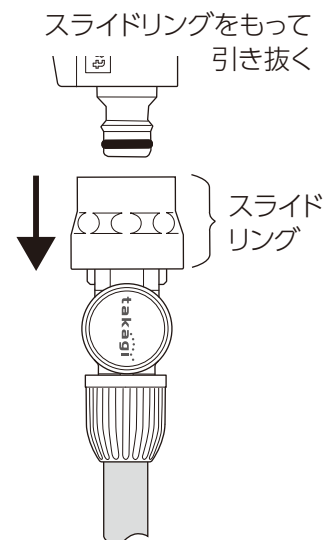

⚠ 注意

●本品は一般家庭での屋外散水用です。それ以外の目的には使用しないでください。●使用後は必ず蛇口を閉め製品内部の水を十分に抜いてください。（凍結破損防止・製品保護）●コネクターは全自動洗濯機、食器洗い機などの給排水が自動の機器に使用しないでください。●井戸水で使用しないでください。●火気の近くで使用しないでください。●常温以外の水を使用しないでください。

ホースの取り付け方

コネクターの取りはずし方

製品仕様

最大使用可能水圧：0.7MPa (7kgf/cm²)
 原料樹脂：ABS樹脂、ポリアセタール、ポリプロピレン
 金属材料：ステンレス、アルミニウム
 ゴム材料：EPDM、NBR
 適合ホース：内径 7.5-9mm
 外径 13.5mm まで

お手入れ、保管について

- 製品が汚れた時は柔らかい布で水拭きしてください。
- 保管の際には直射日光を避けてください。
- 製品に洗剤や油などが付着するとプラスチック部分が割れる場合があります。