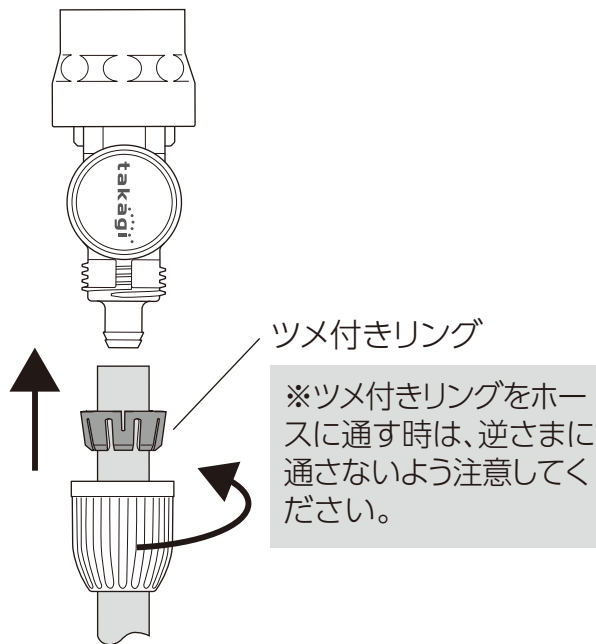

⚠ 注意

●本品は一般家庭での屋外散水用です。それ以外の目的には使用しないでください。●使用後は必ず蛇口を閉め製品内部の水を十分に抜いてください。（凍結破損防止・製品保護）●コネクターは全自動洗濯機、食器洗い機などの給排水が自動の機器に使用しないでください。●井戸水で使用しないでください。●火気の近くで使用しないでください。●常温以外の水を使用しないでください。

ホースの取り付け方

コネクターの取りはずし方

製品仕様

最大使用可能水圧：0.7MPa (7kgf/cm²)
 原料樹脂：ABS樹脂、ポリアセタール、ポリプロピレン
 金属材料：ステンレス、アルミニウム
 ゴム材料：EPDM、NBR
 適合ホース：内径 7.5-9mm
 外径 13.5mm まで

お手入れ、保管について

- 製品が汚れた時は柔らかい布で水拭きしてください。
- 保管の際には直射日光を避けてください。
- 製品に洗剤や油などが付着するとプラスチック部分が割れる場合があります。