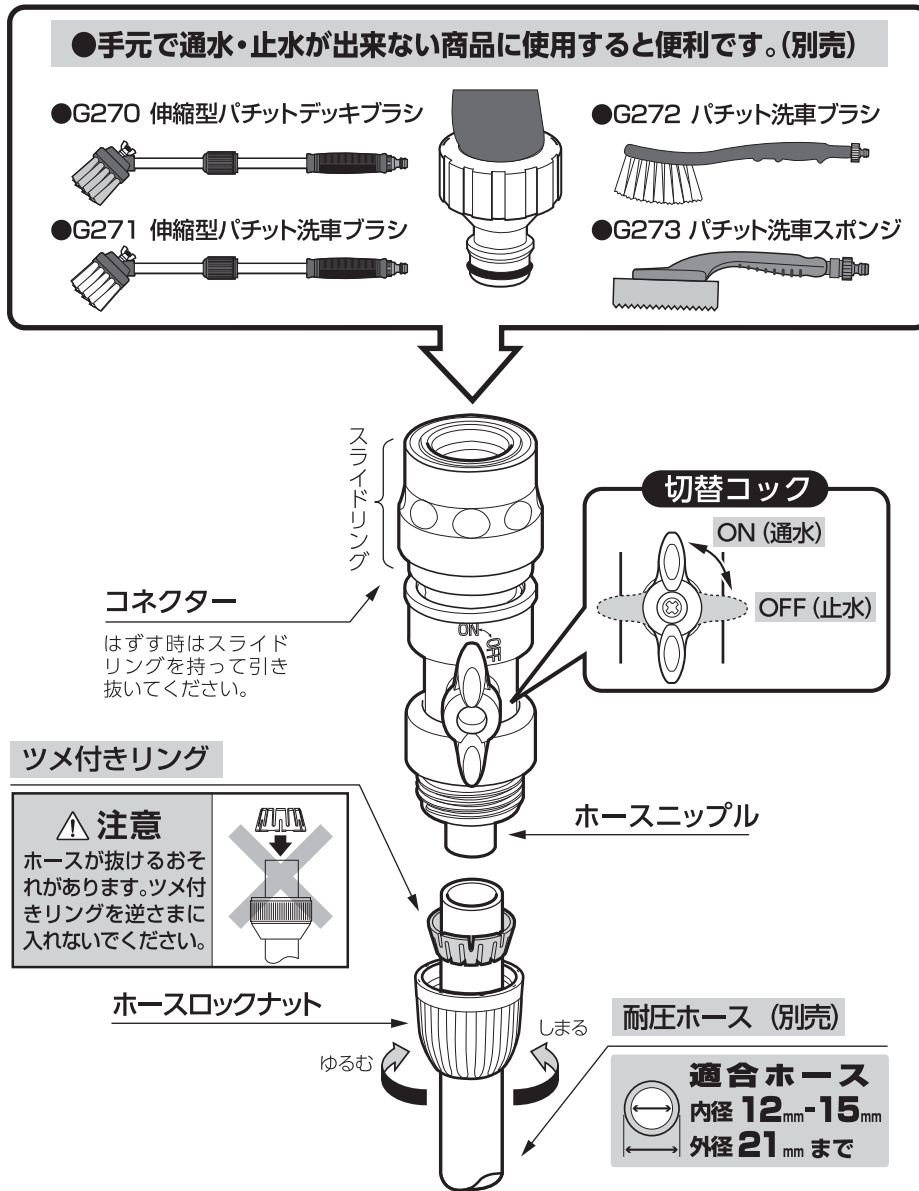

注意

- 本品は一般家庭での屋外散水用です。それ以外の目的には使用しないでください。
 - 接続用ホースは「耐圧ホース」を使用してください。●火気の近くで使用しないでください。
 - 常温以外の水を使用しないでください。●井戸水で使用しないでください。
- 破損による水漏れのおそれがあります**
- 使用後は必ず蛇口を閉め製品内部の水を充分に抜いてください(凍結破損防止・製品保護)。
 - コネクターは全自動洗濯機、食器洗い機などの給排水が自動の機器に使用しないでください。

●蛇口からホースがはずれることを防止する当社パチット蛇口(G028)のご使用をお勧めします。

製品仕様

最大使用可能水圧：0.7MPa(7kgf/cm²)
原料樹脂：ABS樹脂、ポリアセタール
金属材料：ステンレス
ゴム材料：EPDM、NBR

お手入れ、保管について

- 製品が汚れた時は柔らかい布で水拭きしてください。
- 保管の際には直射日光を避けてください。
- 製品に洗剤や油などが付着するとプラスチック部分が割れる場合があります。