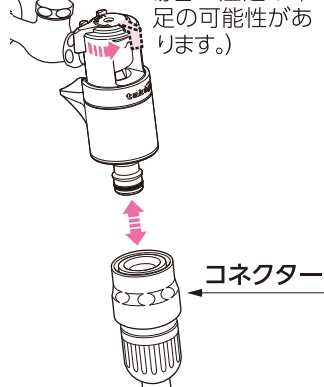

③ 蛇口ニップル

取り付け方

① 蛇口に奥まで差し込みます。
(差し込み口を水でぬらすと差し込みやすくなります。)

② カチカチという音が止まるまでレバーを回します。
(蛇口の種類によってレバーの止まる位置は異なります。レバーが回転しない場合は差し込み不足の可能性がります。)

取りはずし方

蛇口を止水し、コネクターを取りはずしたあと、レバーを元の位置に戻して取りはずす。