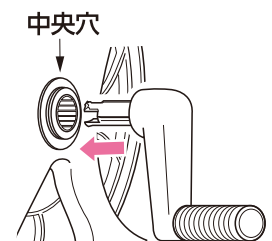

⑤ ハンドル

中央穴に強く差し込んでください。

製品仕様

最大使用可能水圧：0.7MPa (7kgf/cm²)
原料樹脂：ポリプロピレン、ポリアセタール、ABS樹脂、エラストマー
ゴム材料：EPDM、NBR
金属材料：ステンレス
ホース：塩化ビニル樹脂(糸入り)
ホースサイズ：内径 15 mm、外径 20 mm