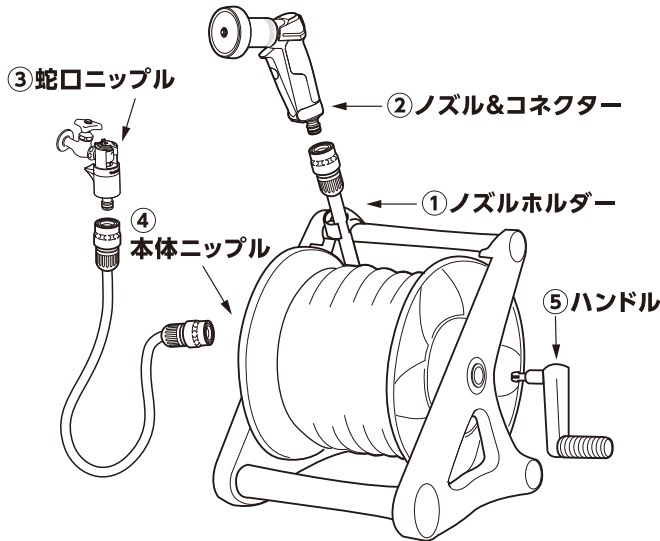

オーロラV

① ノズルホルダー

ノズルホルダーをフレームの端に押し込んでください。

※抜け止めを乗り越えてしまうまでノズルホルダーを押し込んでください。

② ノズル&コネクター

ダイヤル

4種類の水形に変わります。
※表示水形は目安です。
条件により実際の水形と多少のズレが生じる場合があります。

レバー ※特許取得済

レバーを引くと連続通水（レバーロック）。もう一度引くと通水状態が解除され止水します（レバーロック解除）。レバー操作は、ゆっくり行ってください。

コネクター

はずすときはスライドラングを持って引き抜いてください。

スクリーンのお手入れ方法

スクリーンが目づまりしたときはスクリーンを水洗いしてください。

スクリーンの取りはずし

本体のダイヤルをしっかり持った状態で、保護キャップを付けたままスクリーンを回して本体から取りはずします。その後、保護キャップを取りはずします。

スクリーンの取り付け

スクリーンの▷印と本体突起部に合わせて差し込み、スクリーンを回して本体へ締め込みます。その後、保護キャップを取り付けます。

③ 蛇口ニップル

取り付け方

① 蛇口に奥まで差し込みます。
(差し込み口を水でぬらすと差し込みやすくなります。)

② カチカチという音が止まるまでレバーを回します。
(蛇口の種類によってレバーの止まる位置は異なります。レバーが回転しない場合は差し込み不足の可能性がります。)

取りはずし方

蛇口を止水し、コネクターを取りはずしたあと、レバーを元の位置に戻して取りはずす。

④ 本体ニップル

コネクターを差し込んでください。

⑤ ハンドル

中央穴に強く差し込んでください。

製品仕様

最大使用可能水圧：0.7MPa (7kgf/cm²)
原料樹脂：ポリプロピレン、ポリアセタール、ABS樹脂、エラストマー
ゴム材料：EPDM、NBR
金属材料：ステンレス
ホース：塩化ビニル樹脂(糸入り)
ホースサイズ：内径 15 mm、外径 20 mm