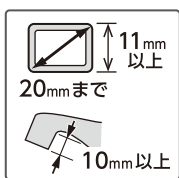

G147
カクマル蛇口ニップル

GWA44
洗濯機蛇口用ニップル