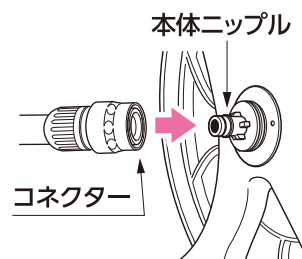

④ 本体ニップル

コネクターを差し込んでください。