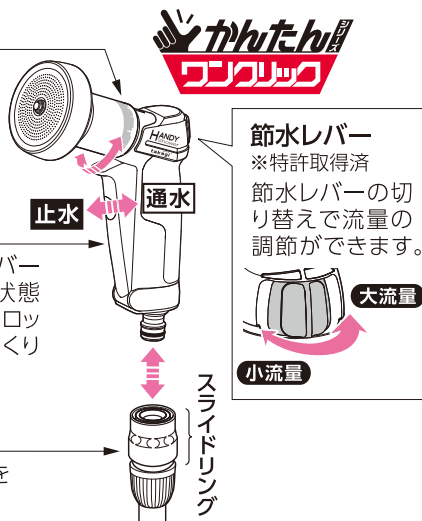

コネクター

はずすときはスライドラングを持って引き抜いてください。