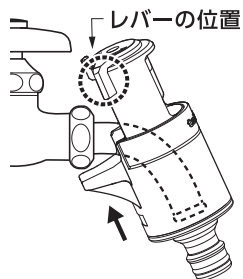

① 蛇口ニップル & コネクター

取り付け方

① 蛇口に奥まで差し込みます。
(差し込み口を水でぬらすと
差し込みやすくなります。)