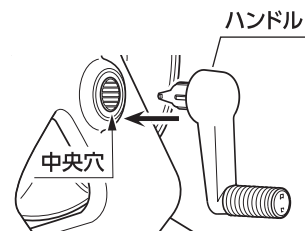

③ ハンドル

ハンドルを中央穴に強く差し込みます。