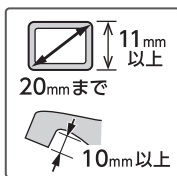

G147
カクマル蛇口ニップル

GWA44
洗濯機蛇口用ニップル