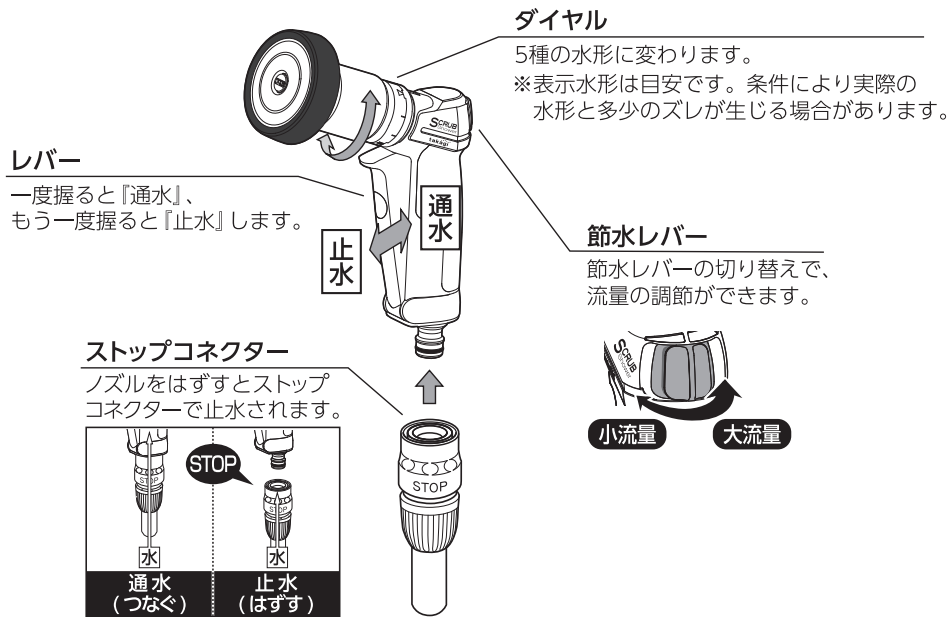

⑤ ノズル&コネクター