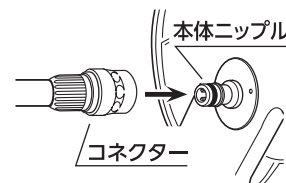

### 取り付け方

① 蛇口に奥まで差し込みます。  
(差し込み口を水でぬらすと  
差し込みやすくなります。)

### 取りはずし方

蛇口を止水し、コネクターを取り  
はずしたあと、レバーを元の位置  
に戻して取りはずします。

② カチカッチという音が止まるまで  
レバーを回します。

(蛇口の種類によってレバーの止ま  
る位置は異なります。レ  
バーが回転しない場合は  
差し込み不足の可  
能性があります。)

## ② 本体ニップル

コネクターを本体ニップルに  
差し込みます。