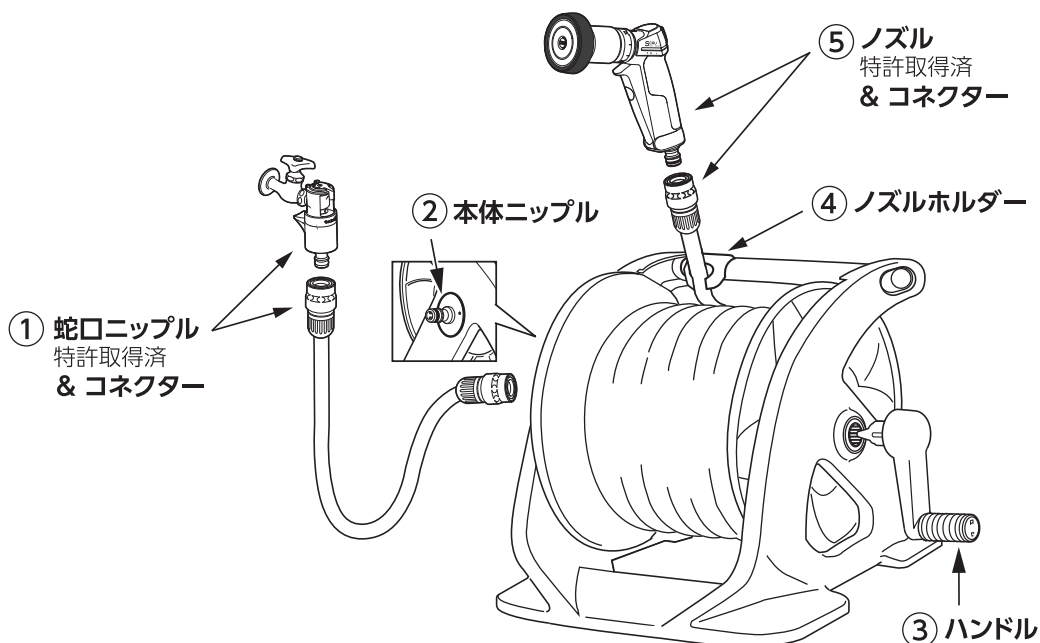

オーロラWASH

① 蛇口ニップル & コネクター

取り付け方

① 蛇口に奥まで差し込みます。
(差し込み口を水でぬらすと
差し込みやすくなります。)

取りはずし方

蛇口を止水し、コネクターを取り
はずしたあと、レバーを元の位置
に戻して取りはずします。

② カチカッチという音が止まるまで
レバーを回します。

(蛇口の種類によってレバーの止ま
る位置は異なります。レ
バーが回転しない場合は
差し込み不足の可
能性があります。)

② 本体ニップル

コネクターを本体ニップルに
差し込みます。

③ ハンドル

ハンドルを中央穴に強く差し込みます。

④ ノズルホルダー

ノズルホルダーをフレーム左右の
どちらかの端に押し込みます。
使わないときに、ノズルを収納できます。