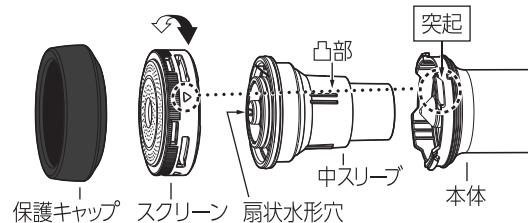

スクリーンの取り付け方

中スリーブの凸部を本体内側の凹部にあわせて差し込んだあと、スクリーンの▷印と本体突起部をあわせて差し込み、スクリーンを締まる方向に回して締め込みます。その後、保護キャップを取り付けます。
※中スリーブを本体に差し込むときは、指などの挟み込みにご注意ください。