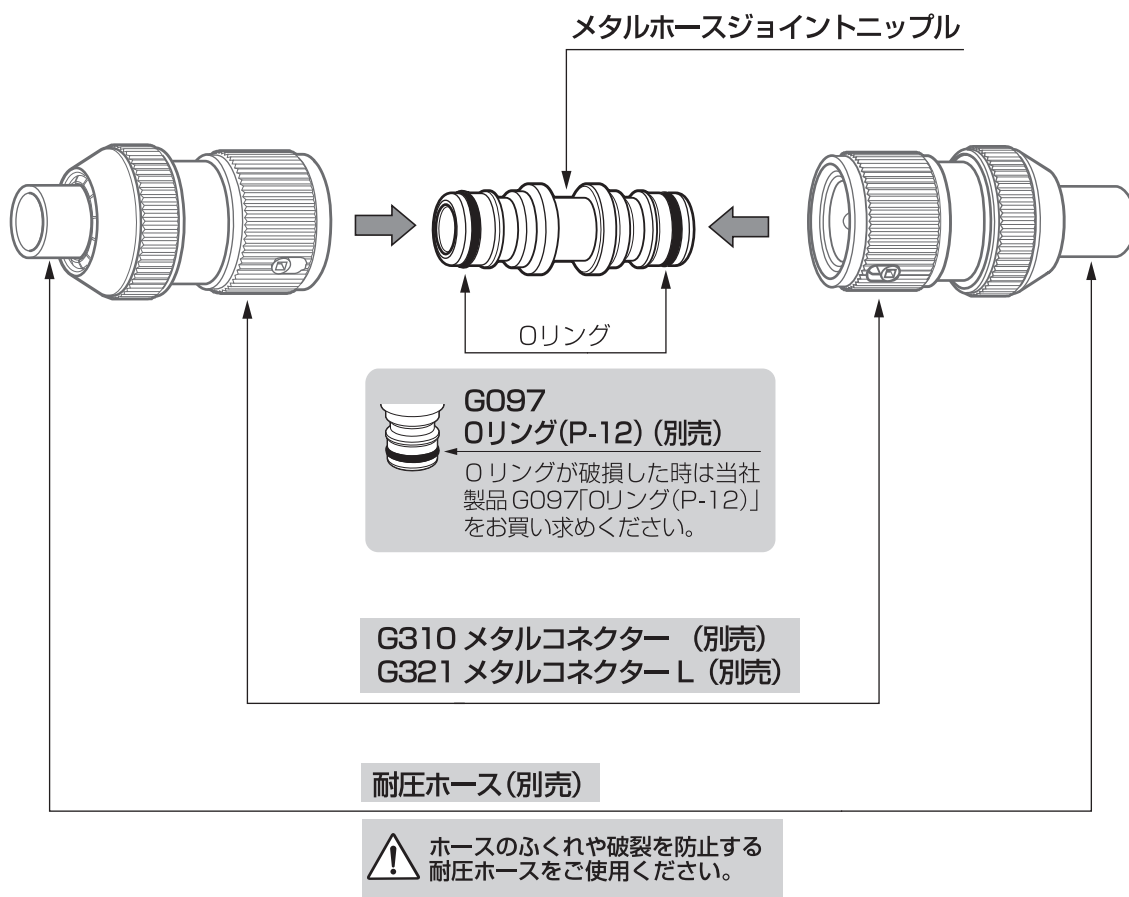

製品仕様

最大使用可能水圧：0.7MPa(7kgf/cm²)
ゴム材料：EPDM
金属材料：しんちゅう

お手入れについて

- 製品が汚れた時は柔らかい布で水拭きしてください。

■保証期間 お買い上げ日より2年間

保証期間起算のためレシートを大切に保管してください。
当社の責以外による故障については保証致しかねます。

■商品に関するお問い合わせは

通話料
無料 **0120-37-5580**