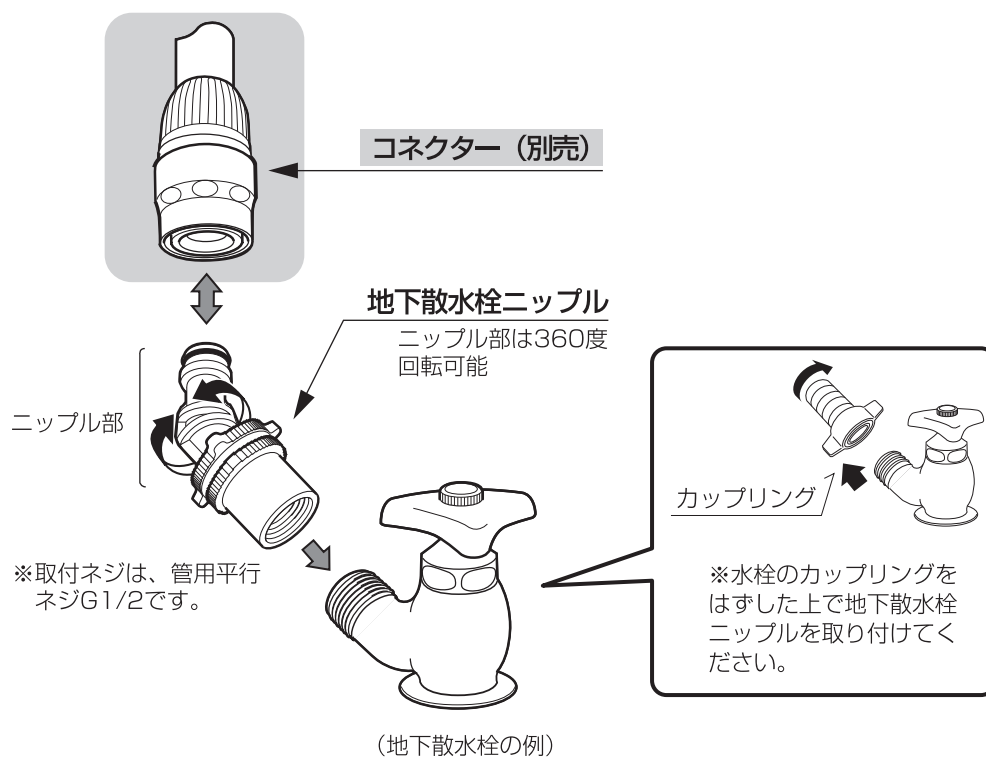

## 破損による水漏れのおそれがあります

- 水圧や凍結による破損防止のため使用後は必ず蛇口を閉め、製品およびホース内の水抜きをしてください。
- プラスチック部分には洗剤、油、ワックス、シンナー、ベンジン等が付着しないようにしてください。
- 全自動洗濯機、食器洗い機などの給排水が自動の機器に使用しないでください。

- 地下散水栓とホースの接続に使用します。ホースバンドや針金を使わずに簡単にホースの接続ができます。
- ホースの接続には別売りの「G079/コネクター」や「G124/コネクターL」が必要です。

## 製品仕様

最大使用可能水圧：0.7MPa(7kgf/cm<sup>2</sup>)  
 原料樹脂：ABS樹脂、ポリアセタール  
 ゴム材料：EPDM