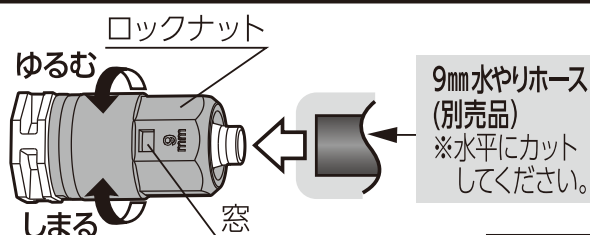

取扱説明書

9mmジョイントエンドキャップ

本品は“簡単水やりシステム”シリーズの専用パーツです。※必ず専用パーツ(別売品)と接続してください。

注意

- 本品は一般家庭での屋外散水用です。それ以外の目的には使用しないでください。
- 接続部がはずれるおそれがあります。必ず「調圧ジョイント(GKJ101)」を併用してください。
- 設置後に必ず、接続部より水漏れがないか確認してください。
- 火気の近くで使用しないでください。
- 改造しないでください。
- 常温以外の水を使用しないでください。
- 上水道の水を使用してください。井戸水などの水道水以外を使用すると、小石や藻などの異物が製品につまり、水が出なくなる場合があります。

破損による水漏れのおそれがあります ●凍結破損防止のため、製品内部の水を十分に抜いて保管してください。
故障のおそれがあります ●藻や砂などが製品内部に入った場合は洗い流してください。

製品のお手入れ、保管について
●製品が汚れた時は柔らかい布で水拭きしてください。●保管の際には直射日光を避けてください。●製品に洗剤や油などが付着するとプラスチック部分が割れる場合があります。

取り付け手順

- ①ロックナットをゆるめます。
- ②ホースをロックナットの窓から見えるまで差し込みます。
- ③ロックナットをしめます。