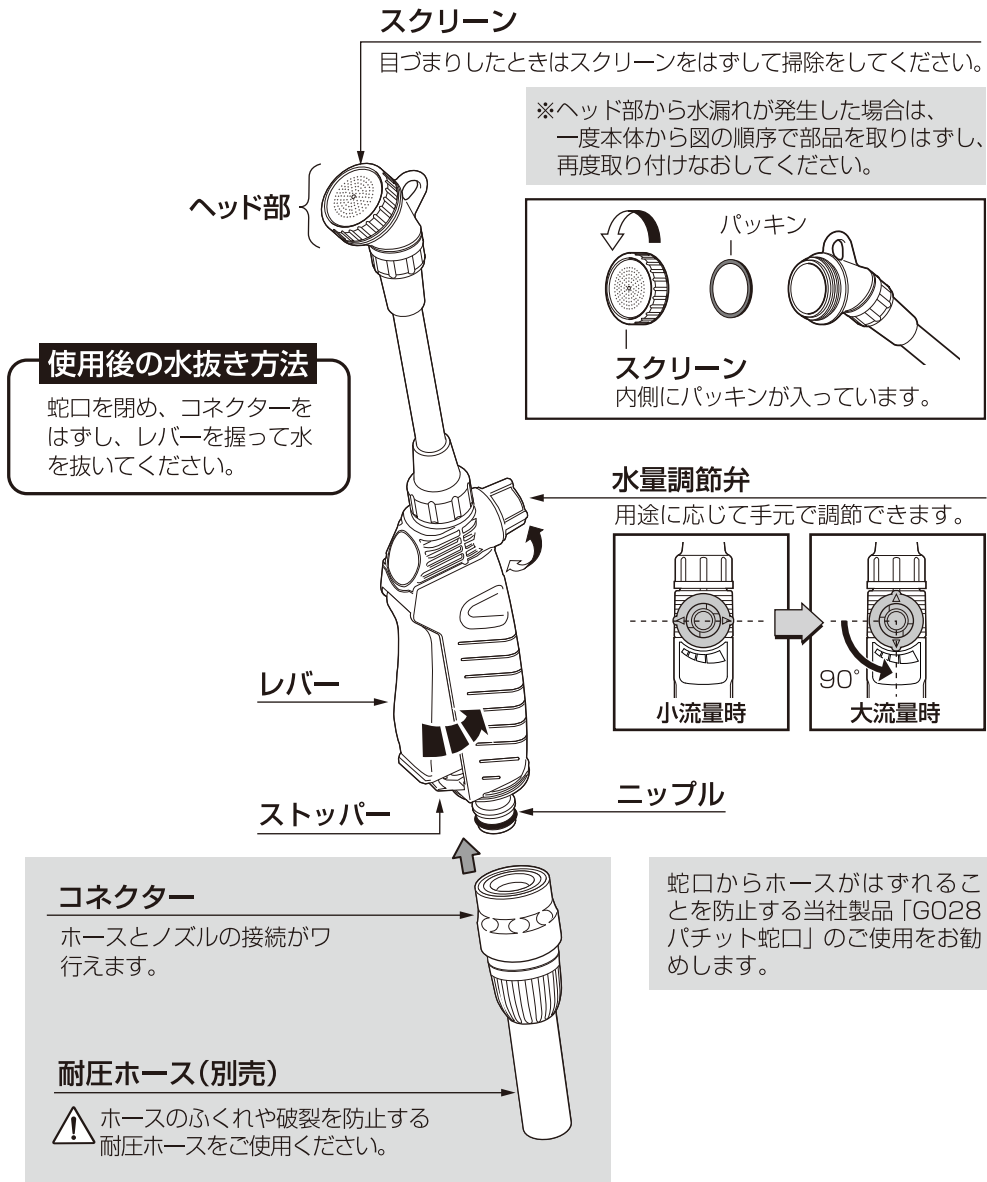

注意

- 本品は一般家庭での屋外散水用です。それ以外の目的には使用しないでください。
 - 火気の近くで使用しないでください。
 - 常温以外の水を使用しないでください。
- 破損による水漏れのおそれがあります**
- ノズルで水を止めたままの状態では置しないでください。
 - 凍結破損防止のため、使用後は必ず蛇口を閉め、製品内部の水を充分に抜いて保管してください。

製品仕様

最大使用可能水圧：0.7MPa(7kgf/cm²)
 原料樹脂：ABS樹脂、ポリアセタール
 金属材料：ステンレス
 ゴム材料：EPDM、NBR