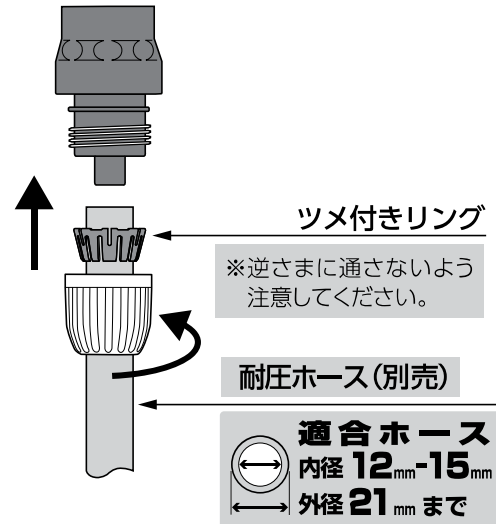

レバーロックの使い方

① 通水

レバーを握るとストッパーが上がりロックする

② 止水

レバーを一度軽く握るとストッパーが下がり離すとロック解除する

③ 使わないとき

図の位置にストッパーを収納する

ホースの取り付け方

コネクターの取りはずし方

製品仕様

最大使用可能水圧：0.7MPa(7kgf/cm²)
 原料樹脂：ABS樹脂、ポリアセタール
 ポリプロピレン、塩化ビニル樹脂
 金属材料：亜鉛合金、ステンレス、アルミニウム
 ゴム材料：EPDM、NBR

お手入れ、保管について

- 製品が汚れた時は柔らかい布で水拭きしてください。
- 保管の際には直射日光を避けてください。
- 製品に洗剤や油などが付着するとプラスチック部分が割れる場合があります。