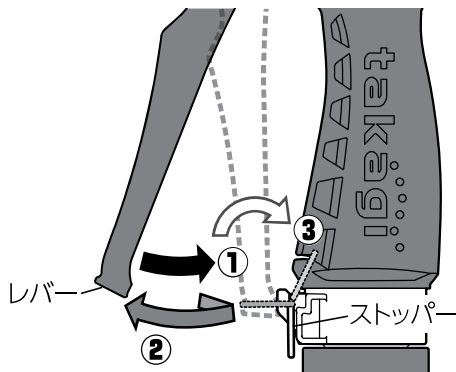

レバーロックの使い方

① 通水

レバーを握るとストッパーが上がりロックする

② 止水

レバーを一度軽く握るとストッパーが下がり離すとロック解除する

③ 使わないとき

図の位置にストッパーを収納する

ホースの取り付け方

コネクターの取りはずし方

製品仕様

最大使用可能水圧：0.7MPa(7kgf/cm²)
 原料樹脂：ABS樹脂、ポリアセタール
 ポリプロピレン、塩化ビニル樹脂
 金属材料：亜鉛合金、ステンレス、アルミニウム
 ゴム材料：EPDM、NBR

お手入れ、保管について

- 製品が汚れた時は柔らかい布で水拭きしてください。
- 保管の際には直射日光を避けてください。
- 製品に洗剤や油などが付着するとプラスチック部分が割れる場合があります。