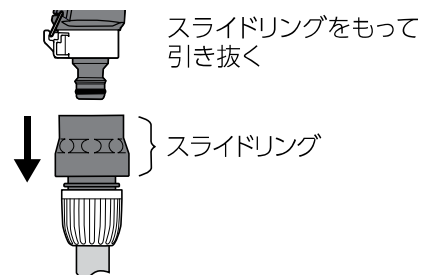

レバーロックの使い方

① 通水

レバーを握るとストッパーが上がりロックする

② 止水

レバーを一度軽く握るとストッパーが下がり離すとロック解除する

③ 使わないとき

図の位置にストッパーを収納する

ホースの取り付け方

コネクターの取りはずし方

製品仕様

最大使用可能水圧：0.7MPa(7kgf/cm²)
 原料樹脂：ABS樹脂、ポリアセタール
 ポリプロピレン、塩化ビニル樹脂
 金属材料：亜鉛合金、ステンレス、アルミニウム
 ゴム材料：EPDM、NBR

お手入れ、保管について

- 製品が汚れた時は柔らかい布で水拭きしてください。
- 保管の際には直射日光を避けてください。
- 製品に洗剤や油などが付着するとプラスチック部分が割れる場合があります。