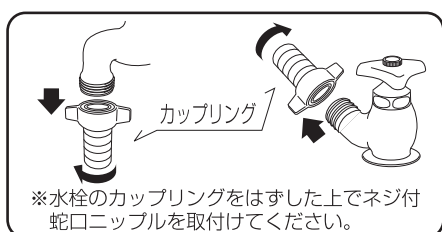

- カップリング付横水栓や散水栓1/2(呼13)の口先に取り付けるネジ付蛇口ニップルです。

ネジ付蛇口ニップル

コネクター (別売)

耐圧ホース (別売)

- G079 コネクター (内径 12mm ~ 15mm、外径 21mm まで) 等、弊社コネクターとセットでご使用ください。
- ホースのふくれや破損を防止する耐圧ホースのご利用をお勧めします。

製品仕様

最大使用可能水圧：0.7MPa(7kgf/cm²)