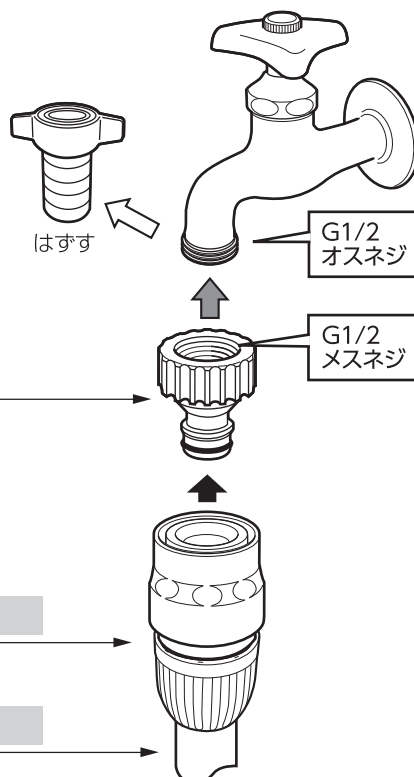

- カップリング付横水栓や散水栓1/2(呼13)の口先に取り付けるネジ付蛇口ニップルです。

ネジ付蛇口ニップル

コネクター (別売)

耐圧ホース (別売)

- G079 コネクター (内径 12mm ~ 15mm、外径 21mm まで) 等、弊社コネクターとセットでご使用ください。
- ホースのふくれや破損を防止する耐圧ホースのご利用をお勧めします。

製品仕様

最大使用可能水圧：0.7MPa(7kgf/cm²)