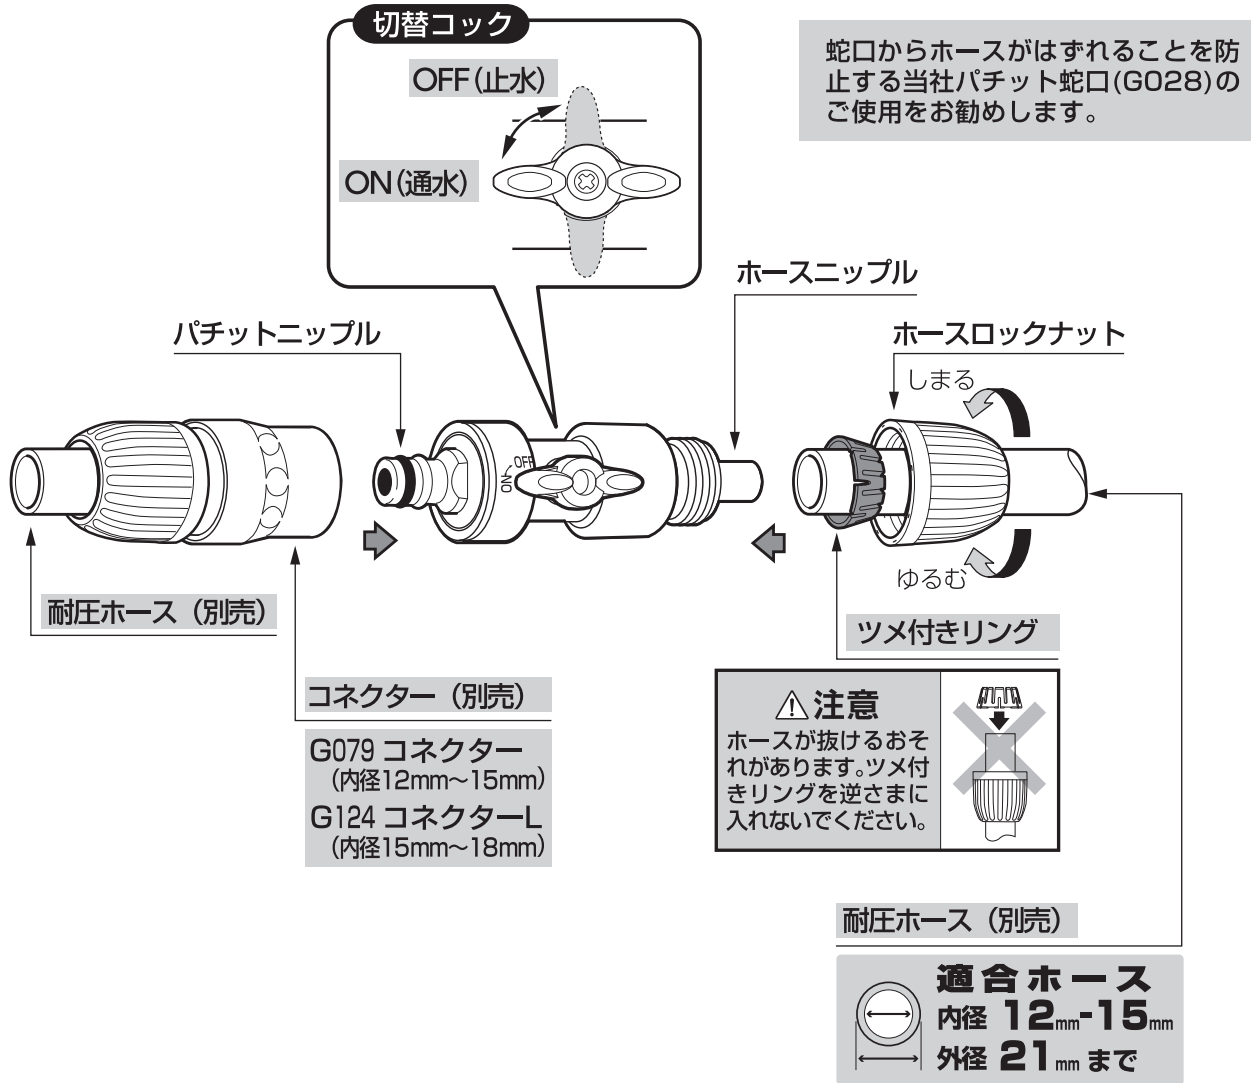

●本品は一般家庭での屋外散水用です。それ以外の目的には使用しないでください。●接続用ホースは「耐圧ホース」を使用してください。●井戸水で使用しないでください。●火気の近くで使用しないでください。●常温以外の水を使用しないでください。

**破損による水漏れのおそれがあります**

- 使用後は必ず蛇口を閉め製品内部の水を十分に抜いてください(凍結破損防止・製品保護)。
- 全自動洗濯機、食器洗い機などの給排水が自動の機器に使用しないでください。

**製品仕様**

最大使用可能水圧：0.7MPa(7kgf/cm<sup>2</sup>)  
 原料樹脂：ABS樹脂、ポリアセタール  
 金属材料：ステンレス  
 ゴム材料：EPDM、NBR

**お手入れ、保管について**

- 製品が汚れた時は柔らかい布で水拭きしてください。
- 保管の際には直射日光を避けてください。
- 製品に洗剤や油などが付着するとプラスチック部分が割れる場合があります。

**保証期間 お買い上げ日より2年間**