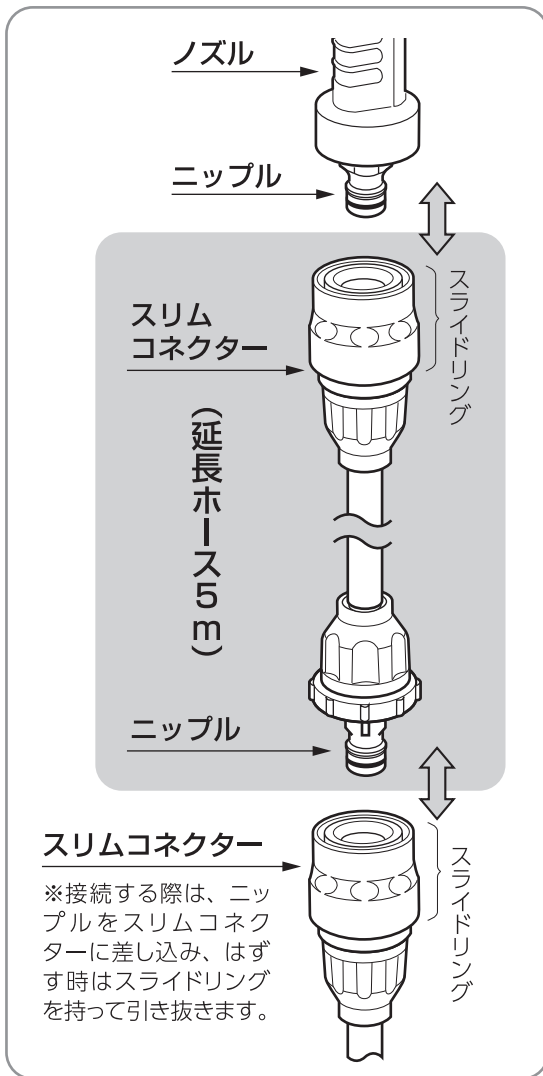

注意

- 本品は一般家庭での屋外園芸散水用です。それ以外の目的には使用しないでください。
- 万一の水漏れを考え、水漏れによって支障がある場所では使用しないでください。
- 飲料及び食品加工などの用途には使用しないでください。ホースは塩化ビニル樹脂製のため、ホースを通した水に臭いがつく場合があります。

破損による水漏れのおそれがあります

- コネクターは全自動洗濯機、食器洗い機などの給排水が自動の機器には使用しないでください。
- 使用後は必ず蛇口を閉め、製品およびホース内の水抜きをしてください。
- 一般家庭での園芸散水の用途では使用環境、使用頻度の問題で2年間ご使用いただけない場合があります。

タカギのコンパクトリールシリーズ
及びオーロラnanoの10m及び15mに
ご使用ください。

製品仕様

最大使用可能水圧：0.7MPa(7kgf/cm²)
 原料樹脂：ポリプロピレン、ABS樹脂
 金属材料：ステンレス ゴム材料：EPR
 ホース：塩化ビニル樹脂(糸入り)
 ホースサイズ：内径7.5mm 外径11mm

お手入れ、保管について

- 製品が汚れた時は柔らかい布で水拭きしてください。
- 保管の際には直射日光を避けてください。
- 製品に洗剤や油などが付着するとプラスチック部分が割れる場合があります。