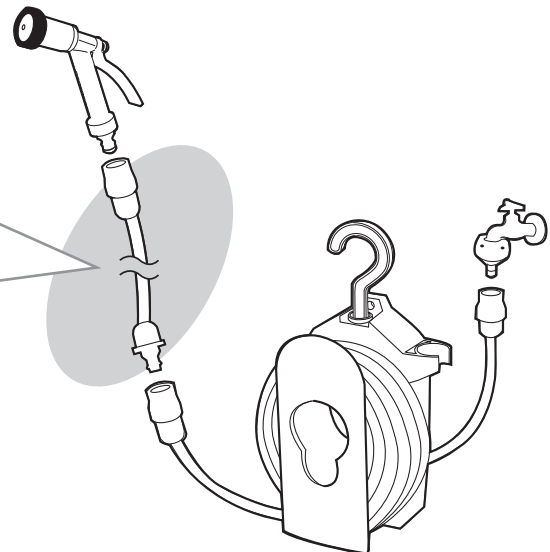

注意

- 本品は一般家庭での屋外園芸散水用です。それ以外の目的には使用しないでください。
- 万一の水漏れを考え、水漏れによって支障がある場所では使用しないでください。
- 飲料及び食品加工などの用途には使用しないでください。ホースは塩化ビニル樹脂製のため、ホースを通した水に臭いがつく場合があります。

破損による水漏れのおそれがあります

- コネクターは全自動洗濯機、食器洗い機などの給排水が自動の機器には使用しないでください。
- 使用後は必ず蛇口を閉め、製品およびホース内の水抜きをしてください。
- 一般家庭での園芸散水の用途では使用環境、使用頻度の問題で2年間ご使用いただけない場合があります。

タカギのコンパクトリールシリーズ
及びオーロラnanoの10m及び15mに
ご使用ください。

製品仕様

最大使用可能水圧：0.7MPa(7kgf/cm²)
 原料樹脂：ポリプロピレン、ABS樹脂
 金属材料：ステンレス ゴム材料：EPR
 ホース：塩化ビニル樹脂(糸入り)
 ホースサイズ：内径7.5mm 外径11mm

お手入れ、保管について

- 製品が汚れた時は柔らかい布で水拭きしてください。
- 保管の際には直射日光を避けてください。
- 製品に洗剤や油などが付着するとプラスチック部分が割れる場合があります。