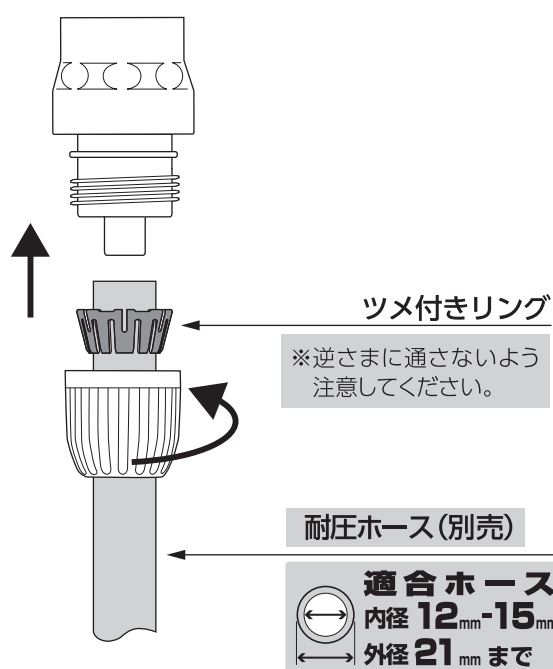

 **注意**

- 本品は一般家庭での屋外散水用です。それ以外の目的には使用しないでください。
- 使用後は必ず蛇口を閉め製品内部の水を充分に抜いてください。(凍結破損防止・製品保護)
- 接続用ホースは「耐圧ホース」を使用してください。
- コネクタは全自動洗濯機、食器洗い機などの給排水が自動の機器に使用しないでください。
- 井戸水で使用しないでください。
- 火気の近くで使用しないでください。
- 常温以外の水を使用しないでください。

ホースの取り付け方**コネクタの取りはずし方****製品仕様**

最大使用可能水圧：0.7MPa(7kgf/cm²)
 原料樹脂：ABS樹脂、ポリアセタール
 金属材料：ステンレス
 ゴム材料：EPDM、NBR

お手入れ、保管について

- 製品が汚れた時は柔らかい布で水拭きしてください。
- 保管の際には直射日光を避けてください。
- 製品に洗剤や油などが付着するとプラスチック部分が割れる場合があります。