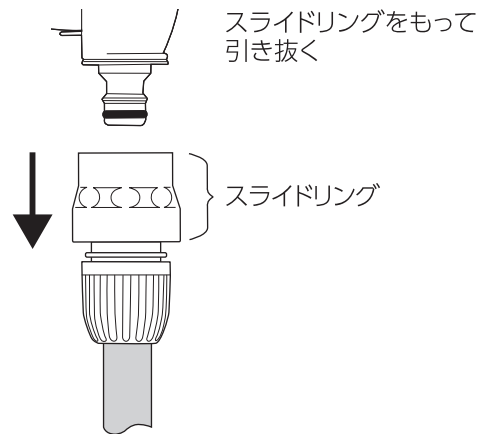

 **注意**

- 本品は一般家庭での屋外散水用です。それ以外の目的には使用しないでください。
- 使用後は必ず蛇口を閉め製品内部の水を充分に抜いてください。(凍結破損防止・製品保護)
- 接続用ホースは「耐圧ホース」を使用してください。
- コネクタは全自動洗濯機、食器洗い機などの給排水が自動の機器に使用しないでください。
- 井戸水で使用しないでください。
- 火気の近くで使用しないでください。
- 常温以外の水を使用しないでください。

ホースの取り付け方**コネクタの取りはずし方****製品仕様**

最大使用可能水圧：0.7MPa(7kgf/cm²)
 原料樹脂：ABS樹脂、ポリアセタール
 金属材料：ステンレス
 ゴム材料：EPDM、NBR

お手入れ、保管について

- 製品が汚れた時は柔らかい布で水拭きしてください。
- 保管の際には直射日光を避けてください。
- 製品に洗剤や油などが付着するとプラスチック部分が割れる場合があります。