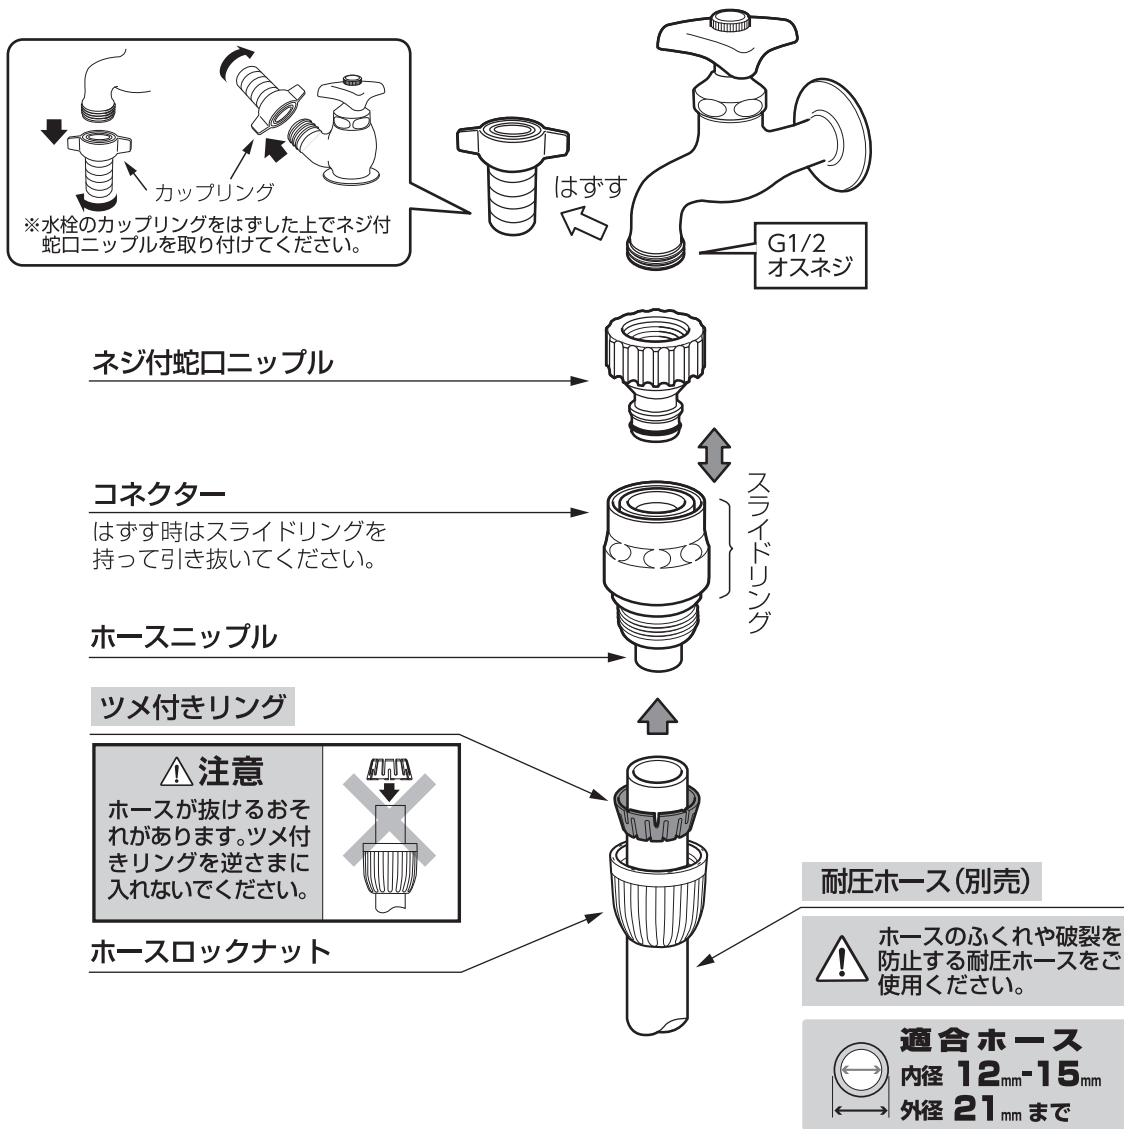

注意

- 本品は一般家庭での屋外散水用です。それ以外の目的には使用しないでください。
 - 改造しないでください。●火気の近くで使用しないでください。●常温以外の水を使用しないでください。
- 破損による水漏れのおそれがあります**
- 凍結破損防止のため使用後は必ず蛇口を閉め、製品およびホース内の水抜きをしてください。
 - 全自動洗濯機、食器洗い機などの給排水が自動の機器に使用しないでください。
- 故障のおそれがあります**
- 藻や砂などが製品内部や作動部に入らないようにしてください。

- カップリング付横水栓や散水栓G1/2(呼13)の口先に取り付けるネジ付蛇口ニップルとコネクターのセットです。
- ホースと蛇口の接続、分離がワンタッチでできます。

製品仕様

最大使用可能水圧：0.7MPa(7kgf/cm²)
 原料樹脂：ABS樹脂、ポリアセタール
 金属材料：ステンレス
 ゴム材料：EPDM

お手入れ、保管について

- 製品が汚れた時は柔らかい布で水拭きしてください。
- 保管の際には直射日光を避けてください。
- 製品に洗剤や油などが付着するとプラスチック部分が割れる場合があります。