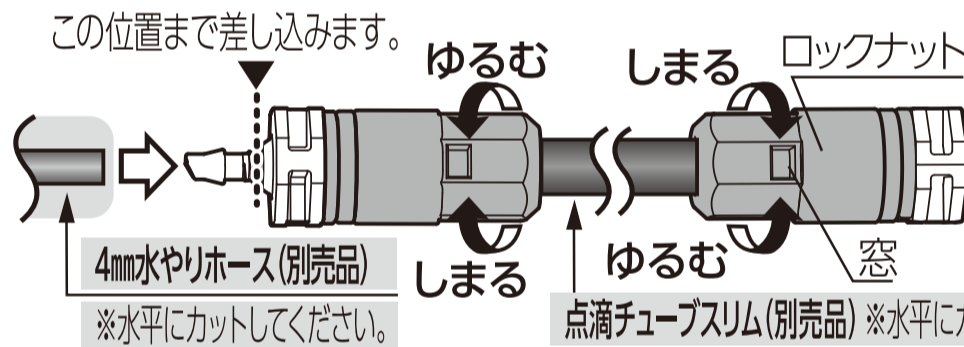

取扱説明書

GKJ107 点滴チューブスリム用ジョイントセット

本品は“簡単水やりシステム”シリーズの専用パーツです。＊必ず専用パーツ(別売品)と接続してください。

注意

●本品は一般家庭での屋外散水用です。それ以外の目的には使用しないでください。
●接続部がはずれるおそれがあります。必ず「調圧ジョイント(GKJ101)」を併用してください。
●設置後に必ず、接続部より水漏れがないか確認してください。
●火気の近くで使用しないでください。
●改造しないでください。
●常温以外の水を使用しないでください。
●上水道の水を使用してください。井戸水などの水道水以外を使用すると、小石や藻などの異物が製品につまり、水が出なくなる場合があります。

破損による水漏れのおそれがあります ●凍結破損防止のため、製品内部の水を十分に抜いて保管してください。
故障のおそれがあります ●藻や砂などが製品内部に入った場合は洗い流してください。

取り付け手順

- ①ロックナットをゆるめます。
- ②チューブをロックナットの窓から見えるまで差し込みます。
- ③ロックナットをしめます。

製品のお手入れ、保管について●製品が汚れた時は柔らかい布で水拭きしてください。●保管の際には直射日光を避けてください。●製品に洗剤や油などが付着するとプラスチック部分が割れる場合があります。

製品仕様
用途：一般家庭での屋外散水用
最大使用可能水圧：0.4MPa(4kgf/cm²)
耐熱温度：60℃
原料樹脂：ポリプロピレン、ポリアセタール

保証期間 お買い上げ日より2年間

通話料 0120-37-5580 GKJ107

受付時間 平日(土・日・祝日は除く)9:00~12:00、13:00~17:00

使用上の注意、製品仕様に基づくご使用で、保証期間内に万一故障した場合、当社までご連絡ください。保証期間起算のためレシートを大切に保管してください。当社の責以外による故障については保証致しかねます。