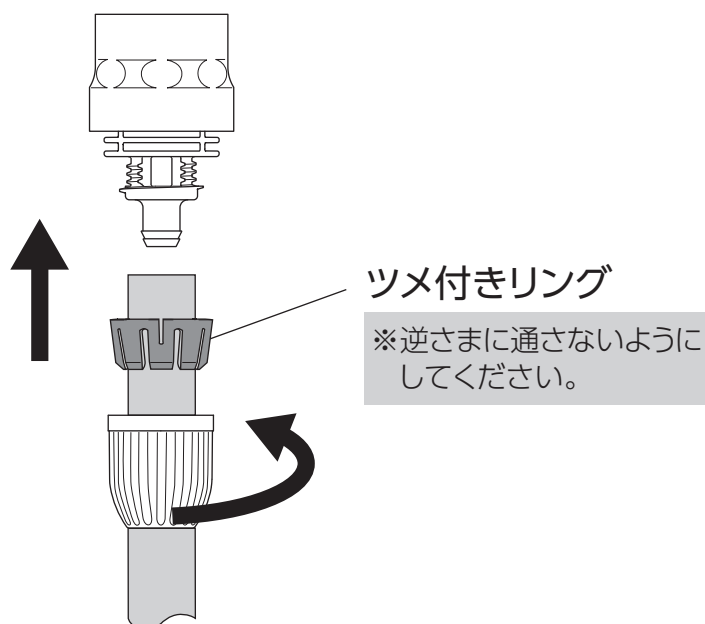

## ホースの取り付け方

## 製品仕様

最大使用可能水圧：0.7MPa(7kgf/cm<sup>2</sup>)  
原料樹脂：ABS樹脂、ポリアセタール、  
ポリプロピレン、塩化ビニル樹脂  
金属材料：亜鉛、ステンレス、鋼  
ゴム材料：EPDM、NBR  
適合ホース：内径 7.5-9mm 外径 13.5mm まで