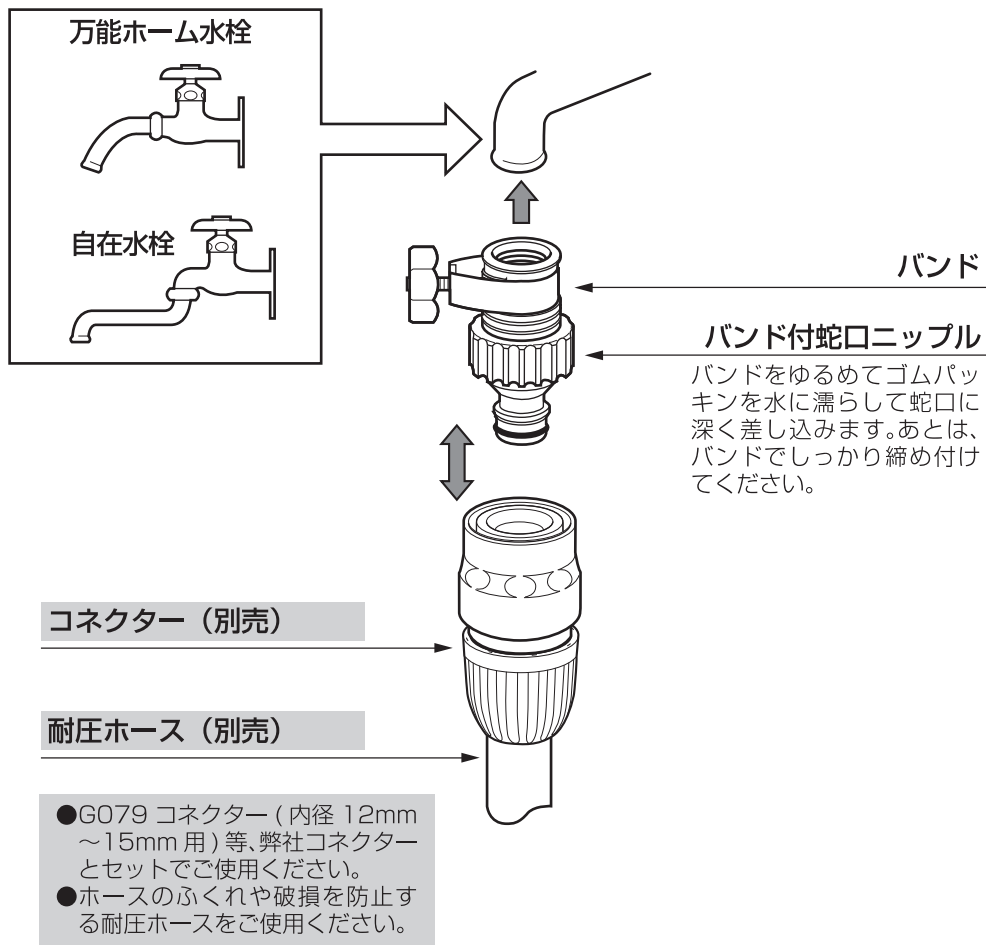

注意

- 本品は一般家庭での屋外散水用です。それ以外の目的には使用しないでください。●改造しないでください。
- 火気の近くで使用しないでください。●常温以外の水を使用しないでください。●ケガをするおそれがあるため、締め付け時は手袋を着用してください。

破損による水漏れのおそれがあります

- 凍結破損防止のため使用後は必ず蛇口を閉め、製品およびホース内の水抜きをしてください。●全自動洗濯機、食器洗い機などの給排水が自動の機器に使用しないでください。●腐食しやすい場所で使用しないでください。
- バンドを工具で締め付けしないでください。

故障のおそれがあります

- 藻や砂などが製品内部や可動部に入らないようにしてください。

- ご家庭用のパイプ式自在水栓1/2(呼13)の蛇口に取り付けるゴム付蛇口ニップルです。(丸蛇口にも取り付け可能です。)

製品仕様

最大使用可能水圧：0.7MPa(7kgf/cm²)
 原料樹脂：ABS 樹脂
 金属材料：ステンレス、しんちゅう、鋼
 ゴム材料：EPDM

お手入れ、保管について

- 製品が汚れた時は柔らかい布で水拭きしてください。
- 保管の際には直射日光を避けてください。
- 製品に洗剤や油などが付着するとプラスチック部分が割れる場合があります。