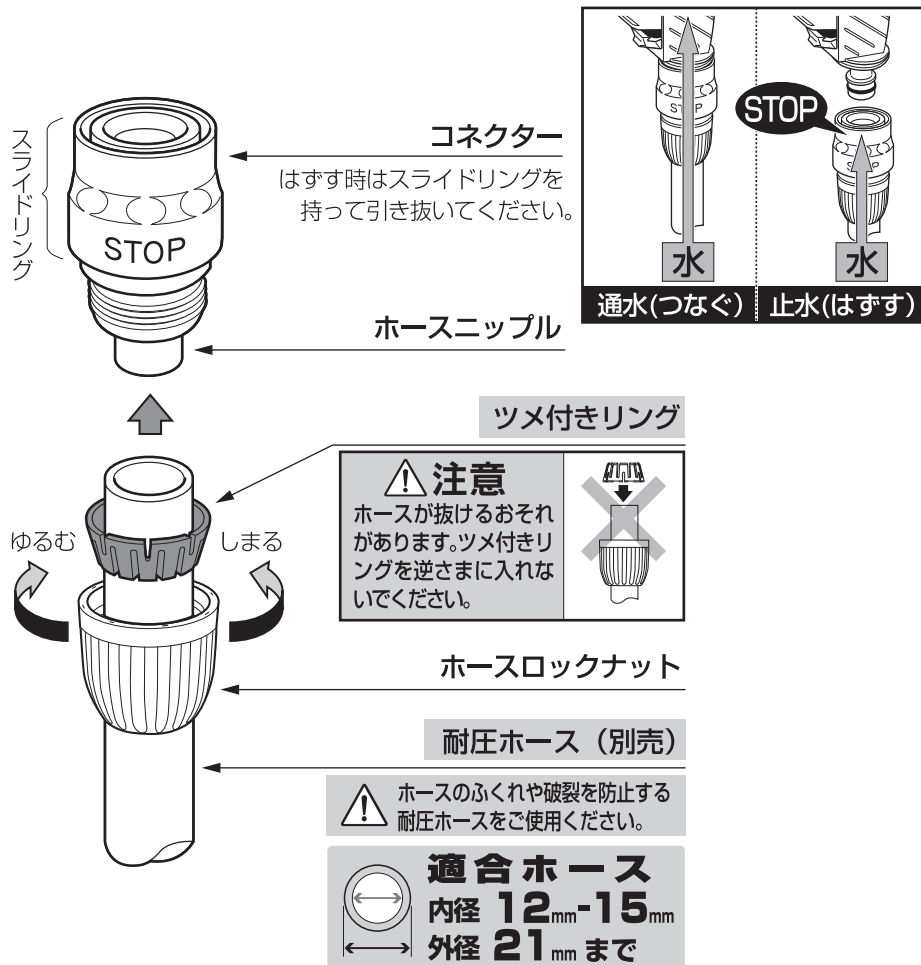

注意

- 本品は一般家庭での屋外散水用です。それ以外の目的には使用しないでください。
 - 改造しないでください。●火気の近くで使用しないでください。●常温以外の水を使用しないでください。
- 破損による水漏れのおそれがあります**
- ストップコネクターで水を止めたままの状態では置しないでください。使用後は必ず蛇口を閉め、製品内の水抜きをしてください。●凍結破損防止のため、製品内部の水を十分に抜いてください。●全自動洗濯機、食器洗い機などの給排水が自動の機器に使用しないでください。
- 故障のおそれがあります**
- 藻や砂などが製品内部や可動部に入らないようにしてください。

●当社製品【パチット】システムの散水ノズルなどと併用してください。

製品仕様

最大使用可能水圧：0.7MPa(7kgf/cm²)
原料樹脂：ABS樹脂、ポリアセタール
金属材料：ステンレス
ゴム材料：EPDM、NBR

お手入れ、保管について

- 製品が汚れた時は柔らかい布で水拭きしてください。
- 保管の際には直射日光を避けてください。
- 製品に洗剤や油などが付着するとプラスチック部分が割れる場合があります。