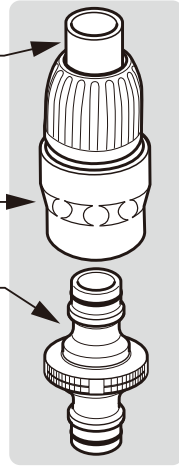

**破損による水漏れのおそれがあります**

●凍結破損防止のため、製品内部の水を十分に抜いて保管してください。

**故障のおそれがあります**

●藻や砂などが製品内部に入った場合は洗い流してください。

●水圧が高く接続部がはずれる場合は“簡単水やりシステム”シリーズ「GKJ101 調圧ジョイント」(別売品)を併用してください。

耐圧ホース(別売品)

▲ ホースのふくれや破裂を防止する耐圧ホースをご使用ください。

コネクター(別売品)

ジョイントニップル(別売品)

スライドリング

はずす時はスライドリングを持って引き抜いてください。

ストレーナ付きパッキン

ゴミなどの異物の侵入を防ぐものです。ゴミなどが溜まった時は、取りはずして水で洗い流してください。

※紛失しないようにしてください。  
※正しい向きで取り付けてください。

キャップ

※使用しない5分岐ニップルには必ずキャップをはめてください。紛失しないよう注意してください。

5分岐ニップル

4mm水やりホース(別売品)  
※水平にカットしてください。

この位置まで差し込みます。

— 製品のお手入れ、保管について —

●製品が汚れた時は柔らかい布で水拭きしてください。●保管の際には直射日光を避けてください。●製品に洗剤や油などが付着するとプラスチック部分が割れる場合があります。

**製品仕様**