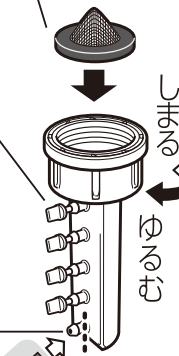

**破損による水漏れのおそれがあります**

●凍結破損防止のため、製品内部の水を十分に抜いて保管してください。

**故障のおそれがあります**

●藻や砂などが製品内部に入った場合は洗い流してください。

●水圧が高く接続部がはずれる場合は“簡単水やりシステム”シリーズ「GKJ101 調圧ジョイント」(別売品)を併用してください。

耐圧ホース(別売品)

▲ ホースのふくれや破裂を防止する耐圧ホースをご使用ください。

コネクター(別売品)

ジョイントニップル(別売品)

スライドリング

はずす時はスライドリングを持って引き抜いてください。

ストレーナ付きパッキン

ゴミなどの異物の侵入を防ぐものです。ゴミなどが溜まった時は、取りはずして水で洗い流してください。

※紛失しないようにしてください。  
※正しい向きで取り付けてください。

キャップ

※使用しない5分岐ニップルには必ずキャップをはめてください。紛失しないよう注意してください。

5分岐ニップル

4mm水やりホース(別売品)  
※水平にカットしてください。

この位置まで差し込みます。

— 製品のお手入れ、保管について —

●製品が汚れた時は柔らかい布で水拭きしてください。●保管の際には直射日光を避けてください。●製品に洗剤や油などが付着するとプラスチック部分が割れる場合があります。

**製品仕様**