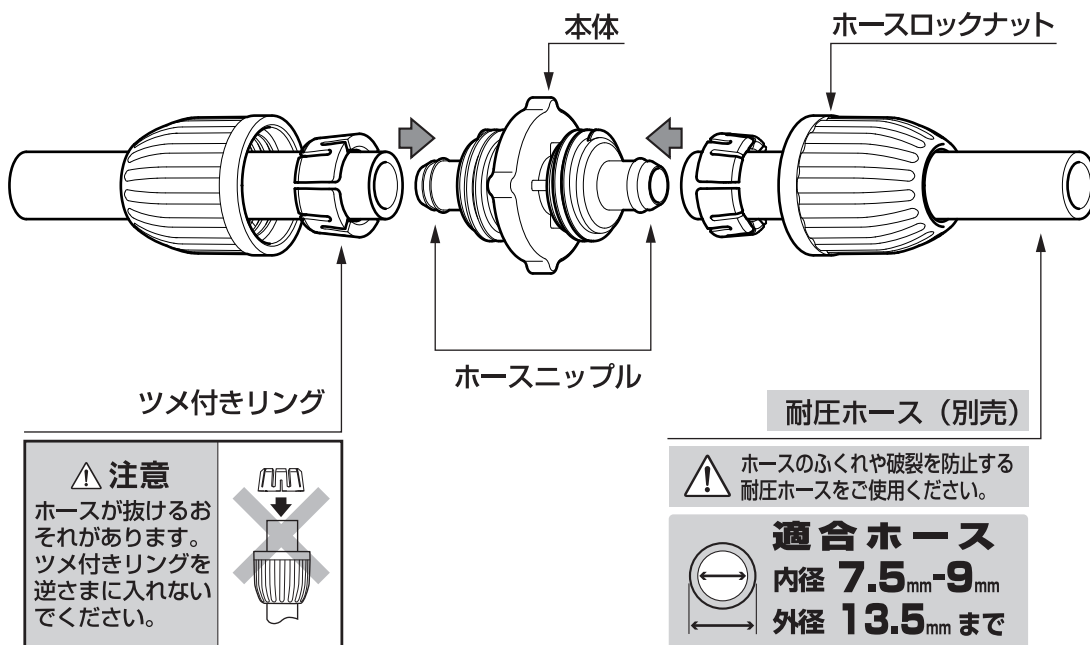

- 弊社スリムホースとスリムホースの接続に使用します。  
(内径 7.5mm~9mm、外径 13.5mm まで)
- 破れたホース部分を切り取り、接続すれば、ホースの補修になります。

## 製品仕様

最大使用可能水圧：0.7MPa(7kgf/cm<sup>2</sup>)  
原料樹脂：ABS樹脂、ポリアセタール