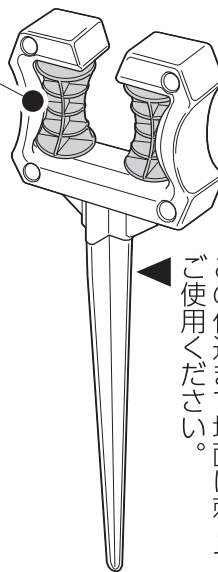

注意

- 地面に刺して使用してください。
- 植物に近づけすぎて刺すと植物の根を痛めるおそれがありますので注意してください。
- 本品はプラスチック製品です。金槌等で打ち込まないでください。強い衝撃で破損し危険です。

- ホースを延ばして散水中に本製品を使用すれば、ホースで植物を痛めたり、プランターや鉢を倒すような事はありません。
- 外壁の角等でホース破損を防ぎます。

ガイドローラー

ホースの引き出しをスムーズに
します。

適合ホース外径 12 mm～30 mmまで

この付近まで地面に刺して
ご使用ください。

※ご使用の際は金属部先端の
透明ホースを取り外して地
面に刺してください。

製品仕様

原料樹脂：ABS樹脂
金属材料：亜鉛ダイキャスト

お手入れ、保管について

- 製品が汚れた時は柔らかい布で水拭きしてください。
- 保管の際には直射日光を避けてください。
- 製品に洗剤や油などが付着するとプラスチック部分が割れる場合があります。