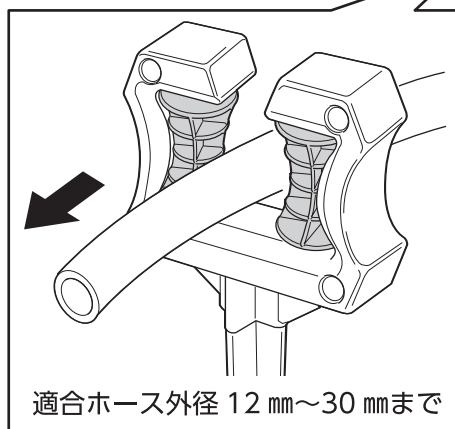

注意

- 地面に刺して使用してください。
- 植物に近づけすぎて刺すと植物の根を痛めるおそれがありますので注意してください。
- 本品はプラスチック製品です。金槌等で打ち込まないでください。強い衝撃で破損し危険です。

- ホースを延ばして散水中に本製品を使用すれば、ホースで植物を痛めたり、プランターや鉢を倒すような事はありません。
- 外壁の角等でホース破損を防ぎます。

ガイドローラー

ホースの引き出しをスムーズに
します。

適合ホース外径 12 mm～30 mmまで

この付近まで地面に刺して
ご使用ください。

※ご使用の際は金属部先端の
透明ホースを取り外して地
面に刺してください。

製品仕様

原料樹脂：ABS樹脂
金属材料：亜鉛ダイキャスト

お手入れ、保管について

- 製品が汚れた時は柔らかい布で水拭きしてください。
- 保管の際には直射日光を避けてください。
- 製品に洗剤や油などが付着するとプラスチック部分が割れる場合があります。