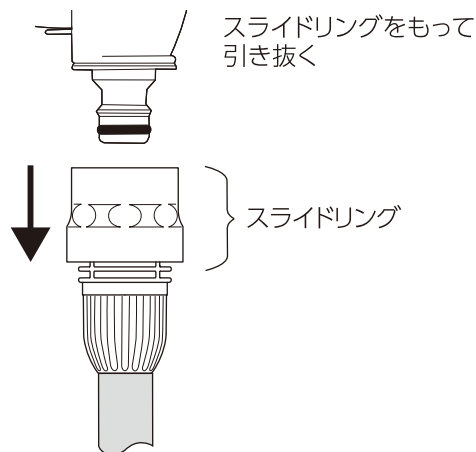

注意

- 本品は一般家庭での屋外散水用です。それ以外の目的には使用しないでください。
- 使用後は必ず蛇口を閉め製品内部の水を充分に抜いてください。(凍結破損防止・製品保護)
- 接続用ホースは「耐圧ホース」を使用してください。
- コネクターは全自動洗濯機、食器洗い機などの給排水が自動の機器に使用しないでください。
- 井戸水で使用しないでください。
- 火気の近くで使用しないでください。
- 常温以外の水を使用しないでください。

ホースの取り付け方

コネクターの取りはずし方

製品仕様

最大使用可能水圧：0.7MPa(7kgf/cm²)
 原料樹脂：ABS樹脂、ポリアセタール
 金属材料：ステンレス
 ゴム材料：EPDM、NBR

お手入れ、保管について

- 製品が汚れた時は柔らかい布で水拭きしてください。
- 保管の際には直射日光を避けてください。
- 製品に洗剤や油などが付着するとプラスチック部分が割れる場合があります。

■保証期間 お買い上げ日より2年間