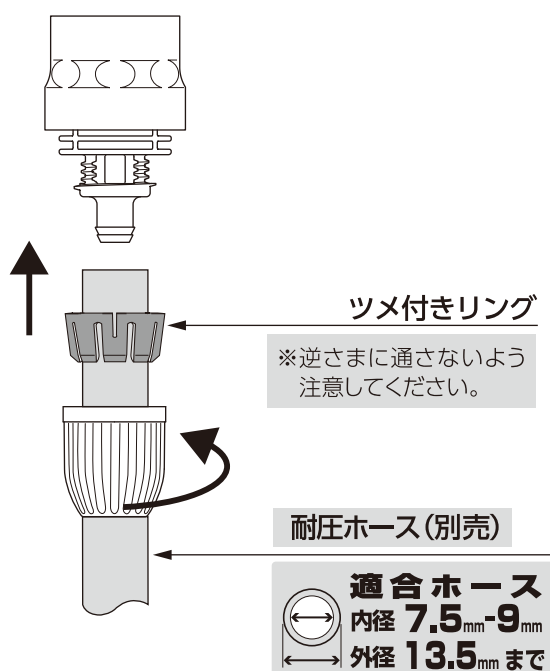

注意

- 本品は一般家庭での屋外散水用です。それ以外の目的には使用しないでください。
- 使用後は必ず蛇口を閉め製品内部の水を充分に抜いてください。(凍結破損防止・製品保護)
- 接続用ホースは「耐圧ホース」を使用してください。
- コネクターは全自動洗濯機、食器洗い機などの給排水が自動の機器に使用しないでください。
- 井戸水で使用しないでください。
- 火気の近くで使用しないでください。
- 常温以外の水を使用しないでください。

ホースの取り付け方

コネクターの取りはずし方

製品仕様

最大使用可能水圧：0.7MPa(7kgf/cm²)
 原料樹脂：ABS樹脂、ポリアセタール
 金属材料：ステンレス
 ゴム材料：EPDM、NBR

お手入れ、保管について

- 製品が汚れた時は柔らかい布で水拭きしてください。
- 保管の際には直射日光を避けてください。
- 製品に洗剤や油などが付着するとプラスチック部分が割れる場合があります。

■保証期間 お買い上げ日より2年間