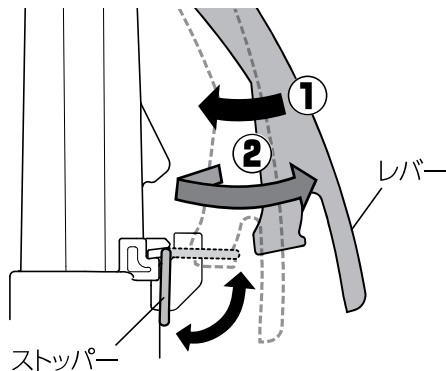

## レバーロックの使い方

## ① 通水

レバーを握るとストッパーが上がりロックする

## ② 止水

レバーを一度軽く握るとストッパーが下がり離すとロック解除する