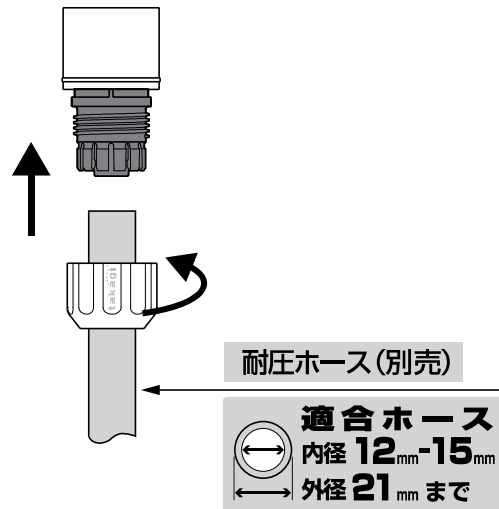

注意

- ●本品は一般家庭での屋外散水用です。それ以外の目的には使用しないでください。
- ●使用後は必ず蛇口を閉め製品内部の水を十分に抜いてください。(凍結破損防止・製品保護)
- ●接続用ホースは「耐圧ホース」を使用してください。
- ●コネクターは全自動洗濯機、食器洗い機などの給排水が自動の機器に使用しないでください。
- ●井戸水で使用しないでください。
- ●火気の近くで使用しないでください。
- ●常温以外の水を使用しないでください。

レバーロックの使い方

① 通水

レバーを握るとストッパーが上がりロックする

② 止水

レバーを一度軽く握るとストッパーが下がり離すとロック解除する

ホースの取り付け方

コネクターの取りはずし方

製品仕様

最大使用可能水圧：0.7MPa(7kgf/cm²)
原料樹脂：ABS樹脂、ポリアセタール、ポリプロピレン
金属材料：ステンレス
ゴム材料：EPDM、NBR

お手入れ、保管について

- ●製品が汚れた時は柔らかい布で水拭きしてください。
- ●保管の際には直射日光を避けてください。
- ●製品に洗剤や油などが付着するとプラスチック部分が割れる場合があります。

保証期間 お買い上げ日より2年間

保証期間起算のためレシートまたは納品書を大切に保管してください。
当社の責以外による故障については保証致しかねます。

商品に関するお問い合わせは

通話料 0120-37-5580
無料

受付時間 / 平日9:00~12:00、13:00~17:00(土・日・祝日は除く)

株式会社 タカギ