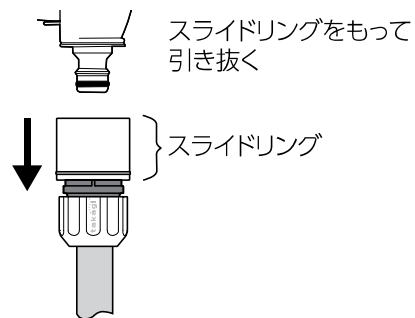

コネクターの取りはずし方

製品仕様

最大使用可能水圧：0.7MPa(7kgf/cm²)
原料樹脂：ABS樹脂、ポリアセタール、ポリプロピレン
金属材料：ステンレス
ゴム材料：EPDM、NBR

お手入れ、保管について

- ●製品が汚れた時は柔らかい布で水拭きしてください。
- ●保管の際には直射日光を避けてください。
- ●製品に洗剤や油などが付着するとプラスチック部分が割れる場合があります。

保証期間 お買い上げ日より2年間

保証期間起算のためレシートまたは納品書を大切に保管してください。
当社の責以外による故障については保証致しかねます。

商品に関するお問い合わせは

通話料 0120-37-5580
無料

受付時間 / 平日9:00~12:00、13:00~17:00(土・日・祝日は除く)

株式会社 タカギ