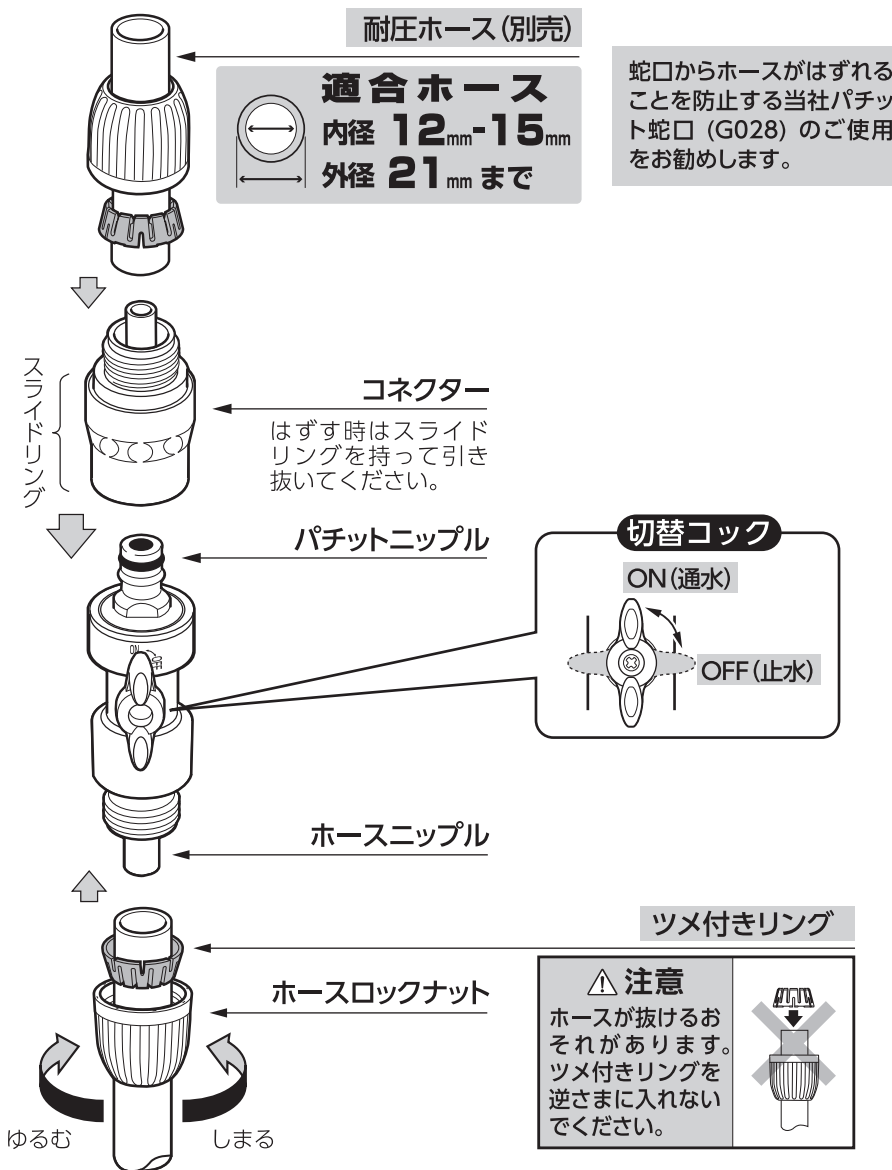

注意

- 本品は一般家庭での屋外散水用です。それ以外の目的には使用しないでください。
 - 接続用ホースは「耐圧ホース」を使用してください。●火気の近くで使用しないでください。
 - 常温以外の水を使用しないでください。●井戸水で使用しないでください。
- 破損による水漏れのおそれがあります**
- 使用後は必ず蛇口を閉め製品内部の水を充分に抜いてください（凍結破損防止・製品保護）。
 - 全自動洗濯機、食器洗い機などの給排水が自動の機器に使用しないでください。

製品仕様

最大使用可能水圧：0.7MPa(7kgf/cm²)
 原料樹脂：ABS樹脂、ポリアセタール
 金属材料：ステンレス
 ゴム材料：EPDM、NBR

お手入れ、保管について

- 製品が汚れた時は柔らかい布で水拭きしてください。
- 保管の際には直射日光を避けてください。
- 製品に洗剤や油などが付着するとプラスチック部分が割れる場合があります。

保証期間 お買い上げ日より2年間

保証期間起算のためレシートを大切に保管してください。当社の責以外による故障については保証致しかねます。