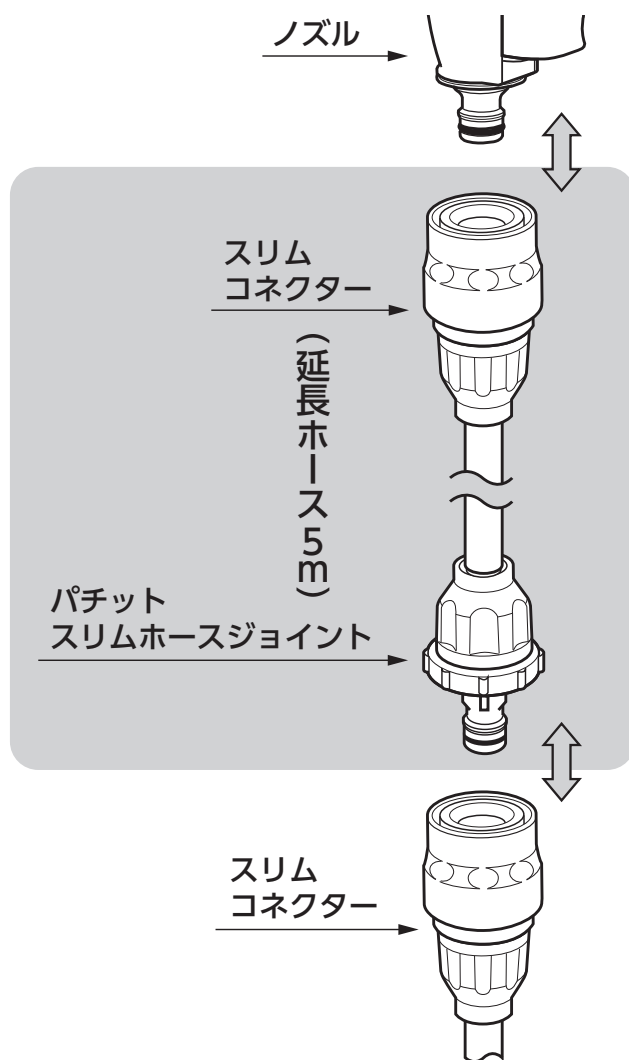

 **注意**

- 本品は一般家庭での屋外散水用です。それ以外の目的には使用しないでください。
 - 使用後は必ず蛇口を閉め製品内部の水を充分に抜いてください(凍結破損防止・製品保護)。
 - コネクターは全自動洗濯機、食器洗い機などの給排水が自動の機器に使用しないでください。
 - 井戸水で使用しないでください。
 - 火気の近くで使用しないでください。
 - 常温以外の水を使用しないでください。
 - 飲用および食品加工などの用途には使用しないでください。
- ホースは塩化ビニル樹脂製のためホースを通した水に臭いがつく場合があります。

**製品仕様**

最大使用可能水圧：0.7MPa(7kgf/cm²)
 原料樹脂：ポリプロピレン、ポリアセタール、ABS 樹脂
 金属材料：ステンレス ゴム材料：EPDM
 ホース：塩化ビニル樹脂(糸入り)
 ホースサイズ：内径 7.5 mm 外径 11 mm

お手入れ、保管について

- 製品が汚れた時は柔らかい布で水拭きしてください。
- 保管の際には直射日光を避けてください。
- 製品に洗剤や油などが付着するとプラスチック部分が割れる場合があります。